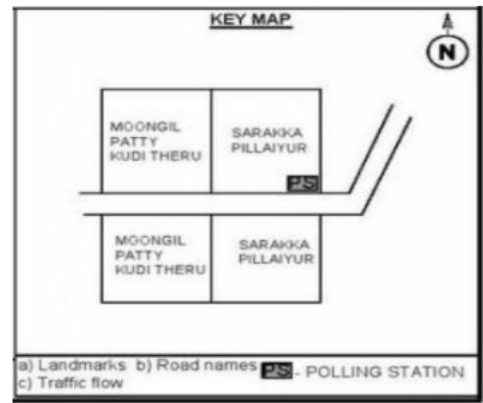

வாக்காளர் பதிவு அலுவலரின்  
கையொப்பம்

Nazri Naksha

Google Map View

Polling Station Building Front View

Polling Station Front View

Cad View

Key MAP View

1 பெயர் : விஜயா கணவர் பெயர் : சீரங்கன் வீட்டு எண் : 1 வயது : 62 பாலினம் : பெண் Photo is available	UUH1069012	2 பெயர் : முருகேசன் தந்தை பெயர் : கந்துபையன் வீட்டு எண் : 1 வயது : 54 பாலினம் : ஆண் Photo is available	UUH0973545	3 பெயர் : மாதேஸ் தந்தை பெயர் : கந்தசாமி வீட்டு எண் : 1 வயது : 43 பாலினம் : ஆண் Photo is available	UUH0879403
4 பெயர் : தங்கமணி கணவர் பெயர் : மாதேஸ் வீட்டு எண் : 1 வயது : 43 பாலினம் : பெண் Photo is available	UUH0879411	5 பெயர் : சின்னண்ணன் தந்தை பெயர் : கோவிந்தராஜன் வீட்டு எண் : 1 வயது : 27 பாலினம் : ஆண் Photo is available	UUH1124056	6 பெயர் : சூர்யா தந்தை பெயர் : சக்திவேல் வீட்டு எண் : 1 வயது : 27 பாலினம் : பெண் Photo is available	UUH1124080
7 பெயர் : ராஜேஷ்வரி இதரர் பெயர் : சக்திவேல் வீட்டு எண் : 1 வயது : 27 பாலினம் : பெண் Photo is available	UUH2475523	8 பெயர் : விஜயா கணவர் பெயர் : கோபால் வீட்டு எண் : 1-1 வயது : 57 பாலினம் : பெண் Photo is available	UUH2049336	9 பெயர் : சரவணன் தந்தை பெயர் : கோபால் வீட்டு எண் : 1-1 வயது : 47 பாலினம் : ஆண் Photo is available	UUH0384727
10 பெயர் : ராமு தந்தை பெயர் : கோபால் வீட்டு எண் : 1-1 வயது : 46 பாலினம் : ஆண் Photo is available	UUH0384461	11 பெயர் : சூமதி கணவர் பெயர் : சரவணன் வீட்டு எண் : 1-1 வயது : 37 பாலினம் : பெண் Photo is available	UUH0385070	12 பெயர் : கலைசெல்வி கணவர் பெயர் : ராமு வீட்டு எண் : 1-1 வயது : 37 பாலினம் : பெண் Photo is available	UUH0385062
13 பெயர் : சாந்தி தந்தை பெயர் : கோபால் வீட்டு எண் : 1-1 வயது : 34 பாலினம் : பெண் Photo is available	UUH0385450	14 பெயர் : தேவேந்திரன் தந்தை பெயர் : கண்ணியண்ணன் வீட்டு எண் : 1-2 வயது : 67 பாலினம் : ஆண் Photo is available	UUH2049344	15 பெயர் : தேன்மொழி கணவர் பெயர் : முத்து வீட்டு எண் : 1-2 வயது : 63 பாலினம் : பெண் Photo is available	UUH2049351
16 பெயர் : குமுதவள்ளி கணவர் பெயர் : தேவேந்திரன் வீட்டு எண் : 1-2 வயது : 57 பாலினம் : பெண் Photo is available	UUH2049369	17 பெயர் : மாதா கணவர் பெயர் : முருகேசன் வீட்டு எண் : 1-2 வயது : 51 பாலினம் : பெண் Photo is available	UUH0384891	18 பெயர் : மாயவன் தந்தை பெயர் : பழனிசாமி வீட்டு எண் : 1-2 வயது : 41 பாலினம் : ஆண் Photo is available	UUH0384578
19 பெயர் : சித்ரா கணவர் பெயர் : மாயவன் வீட்டு எண் : 1-2 வயது : 38 பாலினம் : பெண் Photo is available	UUH0384446	20 பெயர் : விஸ்வநாதன் தந்தை பெயர் : தேவேந்திரன் வீட்டு எண் : 1-2 வயது : 35 பாலினம் : ஆண் Photo is available	UUH0385476	21 பெயர் : தமிழ்செல்வம் தந்தை பெயர் : பழனிசாமி வீட்டு எண் : 1-3 வயது : 65 பாலினம் : ஆண் Photo is available	UUH2049385
22 பெயர் : மாலா கணவர் பெயர் : தமிழ்செல்வம் வீட்டு எண் : 1-3 வயது : 55 பாலினம் : பெண் Photo is available	UUH2049393	23 பெயர் : கணபதி தந்தை பெயர் : பழனிசாமி வீட்டு எண் : 1-3 வயது : 44 பாலினம் : ஆண் Photo is available	UUH0492488	24 பெயர் : கல்பனா கணவர் பெயர் : கணபதி வீட்டு எண் : 1-3 வயது : 42 பாலினம் : பெண் Photo is available	UUH0492421
25 பெயர் : தமிழரசி தந்தை பெயர் : மாதா வீட்டு எண் : 1-4 வயது : 73 பாலினம் : பெண் Photo is available	UUH2049401	26 பெயர் : கிருஷ்ணன் தந்தை பெயர் : மொட்டையன் வீட்டு எண் : 1-4 வயது : 61 பாலினம் : ஆண் Photo is available	LHB1847078	27 பெயர் : அலமேலு கணவர் பெயர் : மாதா வீட்டு எண் : 1-4 வயது : 51 பாலினம் : பெண் Photo is available	UUH2049419
28 பெயர் : செந்தில் தந்தை பெயர் : மாதா வீட்டு எண் : 1-4 வயது : 46 பாலினம் : ஆண் Photo is available	LHB1187897	29 பெயர் : ராஜா தந்தை பெயர் : மாதேஸ் வீட்டு எண் : 1-4 வயது : 45 பாலினம் : ஆண் Photo is available	LHB2759959	30 பெயர் : நடராஜன் தந்தை பெயர் : பொன்னுசாமி வீட்டு எண் : 1-5 வயது : 61 பாலினம் : ஆண் Photo is available	LHB1845353