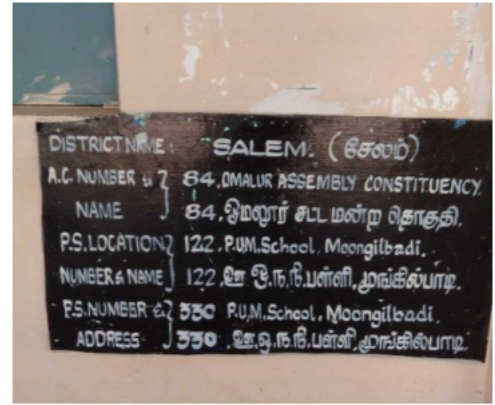

வாக்காளர் பதிவு அலுவலரின்  
கையொப்பம்

Nazri Naksha

Google Map View

Polling Station Building Front View

Polling Station Front View

Cad View

Key MAP View

1 பெயர் : விஜயா கணவர் பெயர் : சீரங்கன் வீட்டு எண் : 1 வயது : 62 பாலினம் : பெண் Photo is available	UUH1069012	2 பெயர் : முருகேசன் தந்தை பெயர் : கந்துபையன் வீட்டு எண் : 1 வயது : 54 பாலினம் : ஆண் Photo is available	UUH0973545	3 பெயர் : மாதேஸ் தந்தை பெயர் : கந்தசாமி வீட்டு எண் : 1 வயது : 43 பாலினம் : ஆண் Photo is available	UUH0879403
4 பெயர் : தங்கமணி கணவர் பெயர் : மாதேஸ் வீட்டு எண் : 1 வயது : 43 பாலினம் : பெண் Photo is available	UUH0879411	5 பெயர் : சின்னண்ணன் தந்தை பெயர் : கோவிந்தராஜன் வீட்டு எண் : 1 வயது : 27 பாலினம் : ஆண் Photo is available	UUH1124056	6 பெயர் : சூர்யா தந்தை பெயர் : சக்திவேல் வீட்டு எண் : 1 வயது : 27 பாலினம் : பெண் Photo is available	UUH1124080
7 பெயர் : ராஜேஷ்வரி இதரர் பெயர் : சக்திவேல் வீட்டு எண் : 1 வயது : 27 பாலினம் : பெண் Photo is available	UUH2475523	8 பெயர் : விஜயா கணவர் பெயர் : கோபால் வீட்டு எண் : 1-1 வயது : 57 பாலினம் : பெண் Photo is available	UUH2049336	9 பெயர் : சரவணன் தந்தை பெயர் : கோபால் வீட்டு எண் : 1-1 வயது : 47 பாலினம் : ஆண் Photo is available	UUH0384727
10 பெயர் : ராமு தந்தை பெயர் : கோபால் வீட்டு எண் : 1-1 வயது : 46 பாலினம் : ஆண் Photo is available	UUH0384461	11 பெயர் : சூமதி கணவர் பெயர் : சரவணன் வீட்டு எண் : 1-1 வயது : 37 பாலினம் : பெண் Photo is available	UUH0385070	12 பெயர் : கலைசெல்வி கணவர் பெயர் : ராமு வீட்டு எண் : 1-1 வயது : 37 பாலினம் : பெண் Photo is available	UUH0385062
13 பெயர் : சாந்தி தந்தை பெயர் : கோபால் வீட்டு எண் : 1-1 வயது : 34 பாலினம் : பெண் Photo is available	UUH0385450	14 பெயர் : தேவேந்திரன் தந்தை பெயர் : கண்ணியண்ணன் வீட்டு எண் : 1-2 வயது : 67 பாலினம் : ஆண் Photo is available	UUH2049344	15 பெயர் : தேன்மொழி கணவர் பெயர் : முத்து வீட்டு எண் : 1-2 வயது : 63 பாலினம் : பெண் Photo is available	UUH2049351
16 பெயர் : குமுதவள்ளி கணவர் பெயர் : தேவேந்திரன் வீட்டு எண் : 1-2 வயது : 57 பாலினம் : பெண் Photo is available	UUH2049369	17 பெயர் : மாதா கணவர் பெயர் : முருகேசன் வீட்டு எண் : 1-2 வயது : 51 பாலினம் : பெண் Photo is available	UUH0384891	18 பெயர் : மாயவன் தந்தை பெயர் : பழனிசாமி வீட்டு எண் : 1-2 வயது : 41 பாலினம் : ஆண் Photo is available	UUH0384578
19 பெயர் : சித்ரா கணவர் பெயர் : மாயவன் வீட்டு எண் : 1-2 வயது : 38 பாலினம் : பெண் Photo is available	UUH0384446	20 பெயர் : விஸ்வநாதன் தந்தை பெயர் : தேவேந்திரன் வீட்டு எண் : 1-2 வயது : 35 பாலினம் : ஆண் Photo is available	UUH0385476	21 பெயர் : தமிழ்செல்வம் தந்தை பெயர் : பழனிசாமி வீட்டு எண் : 1-3 வயது : 65 பாலினம் : ஆண் Photo is available	UUH2049385
22 பெயர் : மாலா கணவர் பெயர் : தமிழ்செல்வம் வீட்டு எண் : 1-3 வயது : 55 பாலினம் : பெண் Photo is available	UUH2049393	23 பெயர் : கணபதி தந்தை பெயர் : பழனிசாமி வீட்டு எண் : 1-3 வயது : 44 பாலினம் : ஆண் Photo is available	UUH0492488	24 பெயர் : கல்பனா கணவர் பெயர் : கணபதி வீட்டு எண் : 1-3 வயது : 42 பாலினம் : பெண் Photo is available	UUH0492421
25 பெயர் : தமிழரசி தந்தை பெயர் : மாதா வீட்டு எண் : 1-4 வயது : 73 பாலினம் : பெண் Photo is available	UUH2049401	26 பெயர் : கிருஷ்ணன் தந்தை பெயர் : மொட்டையன் வீட்டு எண் : 1-4 வயது : 61 பாலினம் : ஆண் Photo is available	LHB1847078	27 பெயர் : அலமேலு கணவர் பெயர் : மாதா வீட்டு எண் : 1-4 வயது : 51 பாலினம் : பெண் Photo is available	UUH2049419
28 பெயர் : செந்தில் தந்தை பெயர் : மாதா வீட்டு எண் : 1-4 வயது : 46 பாலினம் : ஆண் Photo is available	LHB1187897	29 பெயர் : ராஜா தந்தை பெயர் : மாதேஸ் வீட்டு எண் : 1-4 வயது : 45 பாலினம் : ஆண் Photo is available	LHB2759959	30 பெயர் : நடராஜன் தந்தை பெயர் : பொன்னுசாமி வீட்டு எண் : 1-5 வயது : 61 பாலினம் : ஆண் Photo is available	LHB1845353