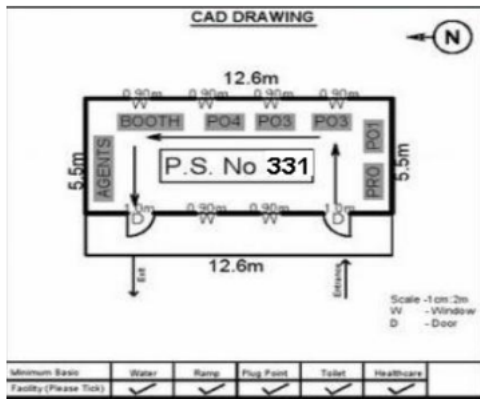

Google Map View

Polling Station Building Front View

Polling Station Front View

Cad View

Key MAP View

1 பெயர் : சுரேஷ்குமார் தாயின் பெயர் : பாப்பா வீட்டு எண் : 1-5 வயது : 40 பாலினம் : ஆண் Photo is available	UUH0384370	2 பெயர் : ரேகா கணவர் பெயர் : கணேசன் வீட்டு எண் : 1-12 வயது : 33 பாலினம் : பெண் Photo is available	UUH2210508	3 பெயர் : குமார் தந்தை பெயர் : வடிவேல் வீட்டு எண் : 1-14 வயது : 46 பாலினம் : ஆண் Photo is available	LHB1187665
4 பெயர் : அன்பு மணி தந்தை பெயர் : ராஜ்குமார் வீட்டு எண் : 1-15 வயது : 25 பாலினம் : ஆண் Photo is available	UUH2210375	5 பெயர் : சரத்குமார் தந்தை பெயர் : அய்யனார் வீட்டு எண் : 1-18 வயது : 32 பாலினம் : ஆண் Photo is available	UUH0504852	6 பெயர் : ஜெயந்தி கணவர் பெயர் : செந்தில்குமார் வீட்டு எண் : 1-22 வயது : 33 பாலினம் : பெண் Photo is available	UUH2343259
7 பெயர் : செல்வம் தந்தை பெயர் : முருகேசன் வீட்டு எண் : 1-25 வயது : 38 பாலினம் : ஆண் Photo is available	UUH0384925	8 பெயர் : குஞ்சா கணவர் பெயர் : வெங்கடாஜலம் வீட்டு எண் : 1-27 வயது : 72 பாலினம் : பெண் Photo is available	UUH2051357	9 பெயர் : ஏழுமலை தந்தை பெயர் : வெங்கடாஜலம் வீட்டு எண் : 1-27 வயது : 50 பாலினம் : ஆண் Photo is available	UUH2051365
10 பெயர் : ஜீவா தந்தை பெயர் : செல்வம் வீட்டு எண் : 1-27 வயது : 23 பாலினம் : ஆண் Photo is available	UUH2343325	11 பெயர் : மாதமாள் கணவர் பெயர் : கந்தசாமிநாதர் வீட்டு எண் : 1-32 வயது : 49 பாலினம் : பெண் Photo is available	LHB2759439	12 பெயர் : பாவாயி கணவர் பெயர் : பெரியண்ணன் வீட்டு எண் : 1-35 வயது : 77 பாலினம் : பெண் Photo is available	UUH2051373
13 பெயர் : கந்தசாமி தந்தை பெயர் : பெரியண்ணன் வீட்டு எண் : 1-35 வயது : 57 பாலினம் : ஆண் Photo is available	UUH2051381	14 பெயர் : ஆறுமுகம் தந்தை பெயர் : பெரியண்ணன் வீட்டு எண் : 1-35 வயது : 47 பாலினம் : ஆண் Photo is available	UUH0737361	15 பெயர் : சுகந்தியா கணவர் பெயர் : ஆறுமுகம் வீட்டு எண் : 1-35 வயது : 35 பாலினம் : பெண் Photo is available	UUH0384776
16 பெயர் : விஷ்வா செள தாயின் பெயர் : கவிதா செள வீட்டு எண் : 1/36 வயது : 20 பாலினம் : ஆண் Photo is available	UUH2567774	17 பெயர் : முத்துமணி கணவர் பெயர் : மாணிக்கம் வீட்டு எண் : 1-37 வயது : 32 பாலினம் : பெண் Photo is available	UUH2343275	18 பெயர் : ஜீவரேகா தந்தை பெயர் : ரவி வீட்டு எண் : 1-43 வயது : 24 பாலினம் : பெண் Photo is available	UUH2343291
19 பெயர் : மீனா கணவர் பெயர் : வெங்கடாசலம் வீட்டு எண் : 1-50 வயது : 39 பாலினம் : பெண் Photo is available	UUH0492595	20 பெயர் : செல்வகுமாரி தந்தை பெயர் : கோபால் வீட்டு எண் : 1-56 வயது : 36 பாலினம் : பெண் Photo is available	UUH0737320	21 பெயர் : சன்மதி தந்தை பெயர் : சண்முகவேல் வீட்டு எண் : 1-61 வயது : 29 பாலினம் : பெண் Photo is available	UUH0879569
22 பெயர் : கார்த்திக் தந்தை பெயர் : அர்த்தனாரி வீட்டு எண் : 1-63 வயது : 37 பாலினம் : ஆண் Photo is available	UUH0384610	23 பெயர் : சர்மிளா கணவர் பெயர் : லோகநாதன் வீட்டு எண் : 1-63 வயது : 35 பாலினம் : பெண் Photo is available	UUH0385310	24 பெயர் : கணேசன் தந்தை பெயர் : மாரிமுத்து வீட்டு எண் : 1-72 வயது : 46 பாலினம் : ஆண் Photo is available	LHB1187905
25 பெயர் : நந்தகோபால் தந்தை பெயர் : சின்னப்பையன் வீட்டு எண் : 1-72 வயது : 28 பாலினம் : ஆண் Photo is available	UUH2210318	26 பெயர் : செங்கோட்டுவேலன் தந்தை பெயர் : சின்னப்பையன் வீட்டு எண் : 1-72 வயது : 25 பாலினம் : ஆண் Photo is available	UUH2210326	27 பெயர் : மாலதி கணவர் பெயர் : அறிவழகன் வீட்டு எண் : 1-95ஏ வயது : 31 பாலினம் : பெண் Photo is available	UUH0629162
28 பெயர் : சந்திரகுமார் தந்தை பெயர் : பழனிசாமி வீட்டு எண் : 1-97 வயது : 44 பாலினம் : ஆண் Photo is available	LHB1846773	29 பெயர் : அறிவழகன் தந்தை பெயர் : பழனிசாமி வீட்டு எண் : 1-97 வயது : 43 பாலினம் : ஆண் Photo is available	LHB2759454	30 பெயர் : மணிகண்டன் தந்தை பெயர் : நல்லமுத்து வீட்டு எண் : 1-97 வயது : 27 பாலினம் : ஆண் Photo is available	UUH2210557