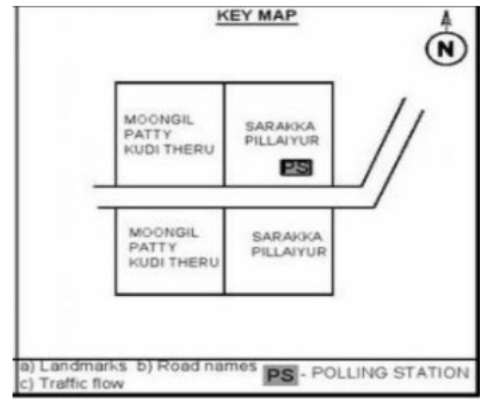

Google Map View

Polling Station Building Front View

Polling Station Front View

Cad View

Key MAP View

1 பெயர் : சுரேஷ்குமார் தாயின் பெயர் : பாப்பா வீட்டு எண் : 1-5 வயது : 40 பாலினம் : ஆண் Photo is available	UUH0384370	2 பெயர் : ரேகா கணவர் பெயர் : கணேசன் வீட்டு எண் : 1-12 வயது : 33 பாலினம் : பெண் Photo is available	UUH2210508	3 பெயர் : குமார் தந்தை பெயர் : வடிவேல் வீட்டு எண் : 1-14 வயது : 46 பாலினம் : ஆண் Photo is available	LHB1187665
4 பெயர் : அன்பு மணி தந்தை பெயர் : ராஜ்குமார் வீட்டு எண் : 1-15 வயது : 25 பாலினம் : ஆண் Photo is available	UUH2210375	5 பெயர் : சரத்குமார் தந்தை பெயர் : அய்யனார் வீட்டு எண் : 1-18 வயது : 32 பாலினம் : ஆண் Photo is available	UUH0504852	6 பெயர் : ஜெயந்தி கணவர் பெயர் : செந்தில்குமார் வீட்டு எண் : 1-22 வயது : 33 பாலினம் : பெண் Photo is available	UUH2343259
7 பெயர் : செல்வம் தந்தை பெயர் : முருகேசன் வீட்டு எண் : 1-25 வயது : 38 பாலினம் : ஆண் Photo is available	UUH0384925	8 பெயர் : குஞ்சா கணவர் பெயர் : வெங்கடாஜலம் வீட்டு எண் : 1-27 வயது : 72 பாலினம் : பெண் Photo is available	UUH2051357	9 பெயர் : ஏழுமலை தந்தை பெயர் : வெங்கடாஜலம் வீட்டு எண் : 1-27 வயது : 50 பாலினம் : ஆண் Photo is available	UUH2051365
10 பெயர் : ஜீவா தந்தை பெயர் : செல்வம் வீட்டு எண் : 1-27 வயது : 23 பாலினம் : ஆண் Photo is available	UUH2343325	11 பெயர் : மாதமாள் கணவர் பெயர் : கந்தசாமிநாதர் வீட்டு எண் : 1-32 வயது : 49 பாலினம் : பெண் Photo is available	LHB2759439	12 பெயர் : பாவாயி கணவர் பெயர் : பெரியண்ணன் வீட்டு எண் : 1-35 வயது : 77 பாலினம் : பெண் Photo is available	UUH2051373
13 பெயர் : கந்தசாமி தந்தை பெயர் : பெரியண்ணன் வீட்டு எண் : 1-35 வயது : 57 பாலினம் : ஆண் Photo is available	UUH2051381	14 பெயர் : ஆறுமுகம் தந்தை பெயர் : பெரியண்ணன் வீட்டு எண் : 1-35 வயது : 47 பாலினம் : ஆண் Photo is available	UUH0737361	15 பெயர் : சுகந்தியா கணவர் பெயர் : ஆறுமுகம் வீட்டு எண் : 1-35 வயது : 35 பாலினம் : பெண் Photo is available	UUH0384776
16 பெயர் : விஷ்வா செள தாயின் பெயர் : கவிதா செள வீட்டு எண் : 1/36 வயது : 20 பாலினம் : ஆண் Photo is available	UUH2567774	17 பெயர் : முத்துமணி கணவர் பெயர் : மாணிக்கம் வீட்டு எண் : 1-37 வயது : 32 பாலினம் : பெண் Photo is available	UUH2343275	18 பெயர் : ஜீவரேகா தந்தை பெயர் : ரவி வீட்டு எண் : 1-43 வயது : 24 பாலினம் : பெண் Photo is available	UUH2343291
19 பெயர் : மீனா கணவர் பெயர் : வெங்கடாசலம் வீட்டு எண் : 1-50 வயது : 39 பாலினம் : பெண் Photo is available	UUH0492595	20 பெயர் : செல்வகுமாரி தந்தை பெயர் : கோபால் வீட்டு எண் : 1-56 வயது : 36 பாலினம் : பெண் Photo is available	UUH0737320	21 பெயர் : சன்மதி தந்தை பெயர் : சண்முகவேல் வீட்டு எண் : 1-61 வயது : 29 பாலினம் : பெண் Photo is available	UUH0879569
22 பெயர் : கார்த்திக் தந்தை பெயர் : அர்த்தனாரி வீட்டு எண் : 1-63 வயது : 37 பாலினம் : ஆண் Photo is available	UUH0384610	23 பெயர் : சர்மிளா கணவர் பெயர் : லோகநாதன் வீட்டு எண் : 1-63 வயது : 35 பாலினம் : பெண் Photo is available	UUH0385310	24 பெயர் : கணேசன் தந்தை பெயர் : மாரிமுத்து வீட்டு எண் : 1-72 வயது : 46 பாலினம் : ஆண் Photo is available	LHB1187905
25 பெயர் : நந்தகோபால் தந்தை பெயர் : சின்னப்பையன் வீட்டு எண் : 1-72 வயது : 28 பாலினம் : ஆண் Photo is available	UUH2210318	26 பெயர் : செங்கோட்டுவேலன் தந்தை பெயர் : சின்னப்பையன் வீட்டு எண் : 1-72 வயது : 25 பாலினம் : ஆண் Photo is available	UUH2210326	27 பெயர் : மாலதி கணவர் பெயர் : அறிவழகன் வீட்டு எண் : 1-95ஏ வயது : 31 பாலினம் : பெண் Photo is available	UUH0629162
28 பெயர் : சந்திரகுமார் தந்தை பெயர் : பழனிசாமி வீட்டு எண் : 1-97 வயது : 44 பாலினம் : ஆண் Photo is available	LHB1846773	29 பெயர் : அறிவழகன் தந்தை பெயர் : பழனிசாமி வீட்டு எண் : 1-97 வயது : 43 பாலினம் : ஆண் Photo is available	LHB2759454	30 பெயர் : மணிகண்டன் தந்தை பெயர் : நல்லமுத்து வீட்டு எண் : 1-97 வயது : 27 பாலினம் : ஆண் Photo is available	UUH2210557