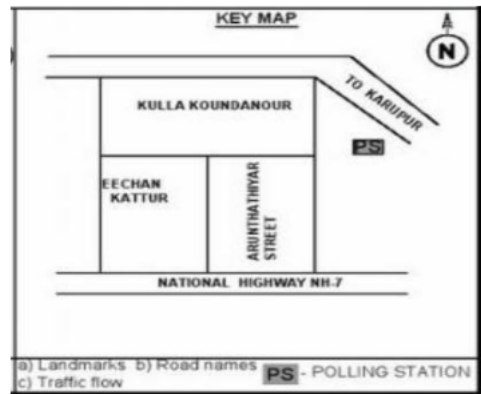

Cad View

Key MAP View