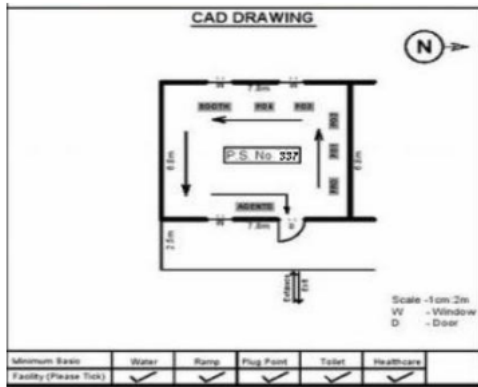

Google Map View

Polling Station Building Front View

Polling Station Front View

Cad View

Key MAP View

1 பெயர் : சூர்யபிரகாஷ் தந்தை பெயர்: முருகேசன் வீட்டு எண் : 1-1-06 வயது : 30 பாலினம் : ஆண்	UUH0738955 Photo is available	2 பெயர் : கீர்த்திகா கணவர் பெயர்: சுரேஷ் வீட்டு எண் : 1-1-25 வயது : 28 பாலினம் : பெண்	UUH1070564 Photo is available	3 பெயர் : மோகன்ராஜ் தந்தை பெயர்: ஜெகதீசன் வீட்டு எண் : 1-1-122 வயது : 41 பாலினம் : ஆண்	UUH0127522 Photo is available
4 பெயர் : மணிகண்டன் தந்தை பெயர்: மாரியப்பன் வீட்டு எண் : 1-4 வயது : 32 பாலினம் : ஆண்	UUH0503581 Photo is available	5 பெயர் : சாந்தா கணவர் பெயர்: சண்முகம் வீட்டு எண் : 2 வயது : 62 பாலினம் : பெண்	UUH2076750 Photo is available	6 பெயர் : மணி தந்தை பெயர்: ஆறுமுகம் வீட்டு எண் : 2-1-27 வயது : 44 பாலினம் : ஆண்	UUH0387613 Photo is available
7 பெயர் : ரத்தினம் தந்தை பெயர்: நஞ்சப்பன் வீட்டு எண் : 3 வயது : 67 பாலினம் : ஆண்	UUH2076768 Photo is available	8 பெயர் : பார்வதி கணவர் பெயர்: ரத்தினம் வீட்டு எண் : 3 வயது : 62 பாலினம் : பெண்	UUH2076776 Photo is available	9 பெயர் : வெங்கடேசன் தந்தை பெயர்: ரத்தினம் வீட்டு எண் : 3 வயது : 48 பாலினம் : ஆண்	LHB1109859 Photo is available
10 பெயர் : நைனாமுகமது தந்தை பெயர்: முகமதுகாசிம் வீட்டு எண் : 3 வயது : 43 பாலினம் : ஆண்	UUH2344091 Photo is available	11 பெயர் : சங்கீதா கணவர் பெயர்: மாதேவ்வரன் வீட்டு எண் : 3-5 வயது : 35 பாலினம் : பெண்	UUH0792309 Photo is available	12 பெயர் : மாணிக்கவள்ளி கணவர் பெயர்: ராஜகுமார் வீட்டு எண் : 4 வயது : 38 பாலினம் : பெண்	UUH0975748 Photo is available
13 பெயர் : ஜெயசுதா முருகன் தந்தை பெயர்: முருகன் வீட்டு எண் : 4 வயது : 33 பாலினம் : பெண்	UUH0503631 Photo is available	14 பெயர் : திவ்யா தந்தை பெயர்: கந்தசாமி வீட்டு எண் : 4 வயது : 32 பாலினம் : பெண்	UUH0503623 Photo is available	15 பெயர் : புவனேஸ்வரி கணவர் பெயர்: விவேகானந்தன் வீட்டு எண் : 4 வயது : 28 பாலினம் : பெண்	UUH0975706 Photo is available
16 பெயர் : விக்கேஷ் தந்தை பெயர்: நடராஜன் வீட்டு எண் : 4 வயது : 26 பாலினம் : ஆண்	UUH1153881 Photo is available	17 பெயர் : தமிழரசன் தந்தை பெயர்: முருகேசன் வீட்டு எண் : 4 வயது : 26 பாலினம் : ஆண்	UUH1154624 Photo is available	18 பெயர் : நித்யா கணவர் பெயர்: மகேந்திரன் வீட்டு எண் : 4- வயது : 33 பாலினம் : பெண்	UUH0975789 Photo is available
19 பெயர் : சரண்யா தந்தை பெயர்: ராஜேந்திரன் வீட்டு எண் : 4-1 வயது : 34 பாலினம் : பெண்	UUH0503649 Photo is available	20 பெயர் : மாதேவ்வரன் தந்தை பெயர்: கோபால் வீட்டு எண் : 4-1-5 வயது : 40 பாலினம் : ஆண்	UUH0127266 Photo is available	21 பெயர் : கணகா தந்தை பெயர்: முருகன் வீட்டு எண் : 4-1-5 வயது : 36 பாலினம் : பெண்	UUH0127258 Photo is available
22 பெயர் : பவித்ரா கணவர் பெயர்: கார்த்தி வீட்டு எண் : 4-1-7E வயது : 34 பாலினம் : பெண்	UUH0630418 Photo is available	23 பெயர் : துர்கா தேவி கணவர் பெயர்: மணிவண்ணன் வீட்டு எண் : 4-1-8-13 வயது : 29 பாலினம் : பெண்	UUH1020296 Photo is available	24 பெயர் : அமராவதி கணவர் பெயர்: நடராஜன் வீட்டு எண் : 4-1-13 வயது : 63 பாலினம் : பெண்	UUH0127233 Photo is available
25 பெயர் : பிரீத்தி தந்தை பெயர்: கலைவாணன் வீட்டு எண் : 4-1-14A வயது : 30 பாலினம் : பெண்	UUH0738948 Photo is available	26 பெயர் : கரண் தந்தை பெயர்: கலைவாணன் வீட்டு எண் : 4-1-14ஏ வயது : 25 பாலினம் : ஆண்	UUH1225507 Photo is available	27 பெயர் : வளர்மதி கணவர் பெயர்: முருகன் வீட்டு எண் : 4-1-19A வயது : 53 பாலினம் : பெண்	UUH0127274 Photo is available
28 பெயர் : சுமதி கணவர் பெயர்: பூபாலன் வீட்டு எண் : 4-1-24 வயது : 40 பாலினம் : பெண்	UUH0127324 Photo is available	29 பெயர் : ஜெயபுத்ர பூபாலன் தந்தை பெயர்: பூபாலன் ராமசாமி வீட்டு எண் : 4-1-24 வயது : 20 பாலினம் : பெண்	UUH2566826 Photo is available	30 பெயர் : கலைவாணி தந்தை பெயர்: அருள்ராஜ் வீட்டு எண் : 4-1-26 வயது : 39 பாலினம் : பெண்	UUH0127571 Photo is available