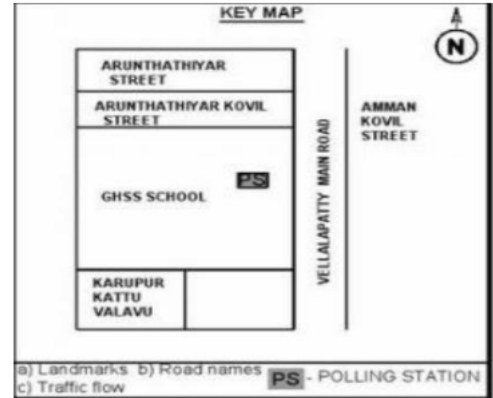

Google Map View

Polling Station Building Front View

Polling Station Front View

Cad View

Key MAP View

1 பெயர் : சூர்யபிரகாஷ் தந்தை பெயர்: முருகேசன் வீட்டு எண் : 1-1-06 வயது : 30 பாலினம் : ஆண்	UUH0738955 Photo is available	2 பெயர் : கீர்த்திகா கணவர் பெயர்: சுரேஷ் வீட்டு எண் : 1-1-25 வயது : 28 பாலினம் : பெண்	UUH1070564 Photo is available	3 பெயர் : மோகன்ராஜ் தந்தை பெயர்: ஜெகதீசன் வீட்டு எண் : 1-1-122 வயது : 41 பாலினம் : ஆண்	UUH0127522 Photo is available
4 பெயர் : மணிகண்டன் தந்தை பெயர்: மாரியப்பன் வீட்டு எண் : 1-4 வயது : 32 பாலினம் : ஆண்	UUH0503581 Photo is available	5 பெயர் : சாந்தா கணவர் பெயர்: சண்முகம் வீட்டு எண் : 2 வயது : 62 பாலினம் : பெண்	UUH2076750 Photo is available	6 பெயர் : மணி தந்தை பெயர்: ஆறுமுகம் வீட்டு எண் : 2-1-27 வயது : 44 பாலினம் : ஆண்	UUH0387613 Photo is available
7 பெயர் : ரத்தினம் தந்தை பெயர்: நஞ்சப்பன் வீட்டு எண் : 3 வயது : 67 பாலினம் : ஆண்	UUH2076768 Photo is available	8 பெயர் : பார்வதி கணவர் பெயர்: ரத்தினம் வீட்டு எண் : 3 வயது : 62 பாலினம் : பெண்	UUH2076776 Photo is available	9 பெயர் : வெங்கடேசன் தந்தை பெயர்: ரத்தினம் வீட்டு எண் : 3 வயது : 48 பாலினம் : ஆண்	LHB1109859 Photo is available
10 பெயர் : நைனாமுகமது தந்தை பெயர்: முகமதுகாசிம் வீட்டு எண் : 3 வயது : 43 பாலினம் : ஆண்	UUH2344091 Photo is available	11 பெயர் : சங்கீதா கணவர் பெயர்: மாதேவ்வரன் வீட்டு எண் : 3-5 வயது : 35 பாலினம் : பெண்	UUH0792309 Photo is available	12 பெயர் : மாணிக்கவள்ளி கணவர் பெயர்: ராஜகுமார் வீட்டு எண் : 4 வயது : 38 பாலினம் : பெண்	UUH0975748 Photo is available
13 பெயர் : ஜெயசுதா முருகன் தந்தை பெயர்: முருகன் வீட்டு எண் : 4 வயது : 33 பாலினம் : பெண்	UUH0503631 Photo is available	14 பெயர் : திவ்யா தந்தை பெயர்: கந்தசாமி வீட்டு எண் : 4 வயது : 32 பாலினம் : பெண்	UUH0503623 Photo is available	15 பெயர் : புவனேஸ்வரி கணவர் பெயர்: விவேகானந்தன் வீட்டு எண் : 4 வயது : 28 பாலினம் : பெண்	UUH0975706 Photo is available
16 பெயர் : விக்கேஷ் தந்தை பெயர்: நடராஜன் வீட்டு எண் : 4 வயது : 26 பாலினம் : ஆண்	UUH1153881 Photo is available	17 பெயர் : தமிழரசன் தந்தை பெயர்: முருகேசன் வீட்டு எண் : 4 வயது : 26 பாலினம் : ஆண்	UUH1154624 Photo is available	18 பெயர் : நித்யா கணவர் பெயர்: மகேந்திரன் வீட்டு எண் : 4- வயது : 33 பாலினம் : பெண்	UUH0975789 Photo is available
19 பெயர் : சரண்யா தந்தை பெயர்: ராஜேந்திரன் வீட்டு எண் : 4-1 வயது : 34 பாலினம் : பெண்	UUH0503649 Photo is available	20 பெயர் : மாதேவ்வரன் தந்தை பெயர்: கோபால் வீட்டு எண் : 4-1-5 வயது : 40 பாலினம் : ஆண்	UUH0127266 Photo is available	21 பெயர் : கணகா தந்தை பெயர்: முருகன் வீட்டு எண் : 4-1-5 வயது : 36 பாலினம் : பெண்	UUH0127258 Photo is available
22 பெயர் : பவித்ரா கணவர் பெயர்: கார்த்தி வீட்டு எண் : 4-1-7E வயது : 34 பாலினம் : பெண்	UUH0630418 Photo is available	23 பெயர் : துர்கா தேவி கணவர் பெயர்: மணிவண்ணன் வீட்டு எண் : 4-1-8-13 வயது : 29 பாலினம் : பெண்	UUH1020296 Photo is available	24 பெயர் : அமராவதி கணவர் பெயர்: நடராஜன் வீட்டு எண் : 4-1-13 வயது : 63 பாலினம் : பெண்	UUH0127233 Photo is available
25 பெயர் : பிரீத்தி தந்தை பெயர்: கலைவாணன் வீட்டு எண் : 4-1-14A வயது : 30 பாலினம் : பெண்	UUH0738948 Photo is available	26 பெயர் : கரண் தந்தை பெயர்: கலைவாணன் வீட்டு எண் : 4-1-14ஏ வயது : 25 பாலினம் : ஆண்	UUH1225507 Photo is available	27 பெயர் : வளர்மதி கணவர் பெயர்: முருகன் வீட்டு எண் : 4-1-19A வயது : 53 பாலினம் : பெண்	UUH0127274 Photo is available
28 பெயர் : சுமதி கணவர் பெயர்: பூபாலன் வீட்டு எண் : 4-1-24 வயது : 40 பாலினம் : பெண்	UUH0127324 Photo is available	29 பெயர் : ஜெயபுத்ர பூபாலன் தந்தை பெயர்: பூபாலன் ராமசாமி வீட்டு எண் : 4-1-24 வயது : 20 பாலினம் : பெண்	UUH2566826 Photo is available	30 பெயர் : கலைவாணி தந்தை பெயர்: அருள்ராஜ் வீட்டு எண் : 4-1-26 வயது : 39 பாலினம் : பெண்	UUH0127571 Photo is available