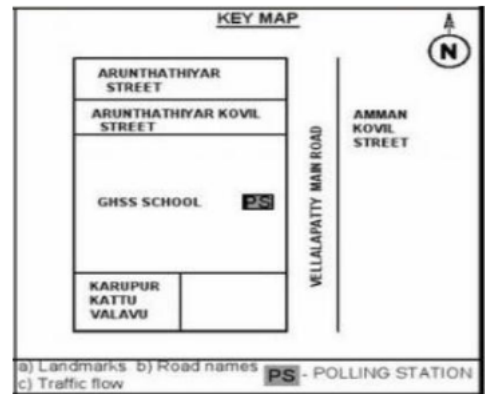

Google Map View

Polling Station Building Front View

Polling Station Front View

Cad View

Key MAP View

சட்டமன்றத் தொகுதியின் எண் மற்றும் பெயர் : 84-ஓமலூர்
பிரிவு எண் மற்றும் பெயர் 1-கருப்பூர் (பே), வார்டு 5,11 நாச்சியார் தெரு