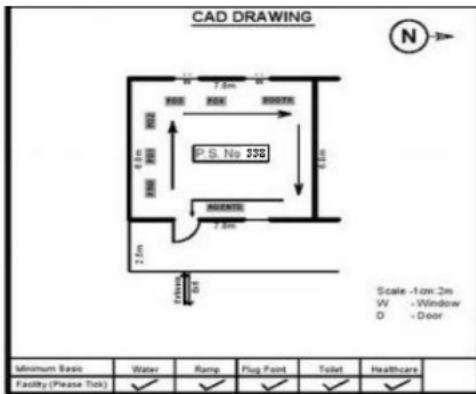

Google Map View

Polling Station Building Front View

Polling Station Front View

Cad View

Key MAP View

சட்டமன்றத் தொகுதியின் எண் மற்றும் பெயர் : 84-ஓமலூர்
பிரிவு எண் மற்றும் பெயர் 1-கருப்பூர் (பே), வார்டு 5,11 நாச்சியார் தெரு