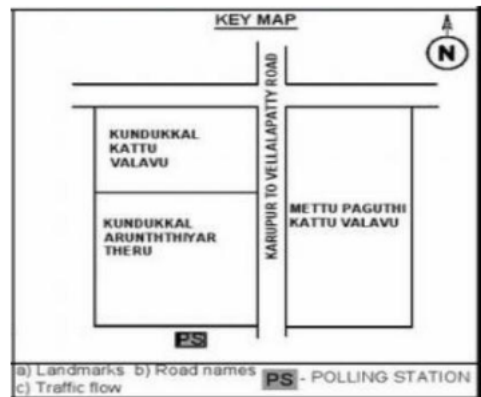

Cad View

Key MAP View