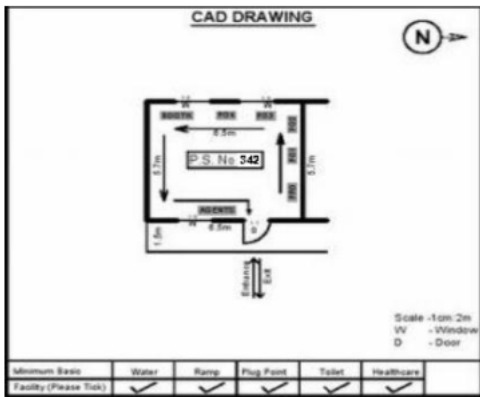

Cad View

Key MAP View