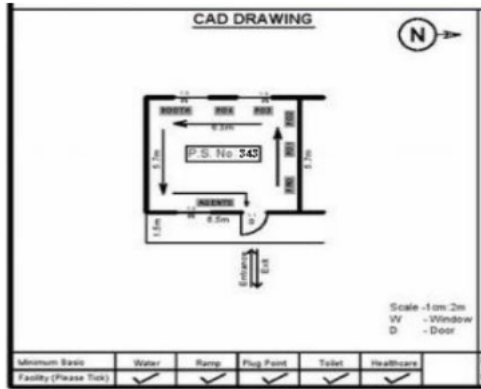

Cad View

Key MAP View