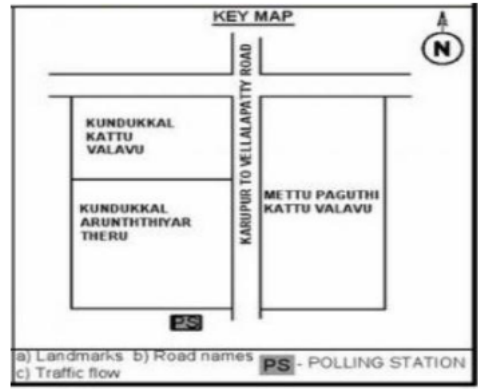

Cad View

Key MAP View