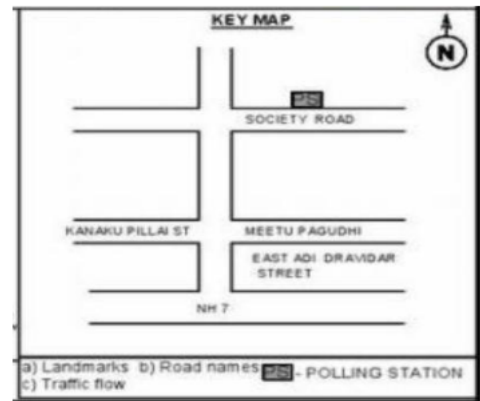

Cad View

Key MAP View