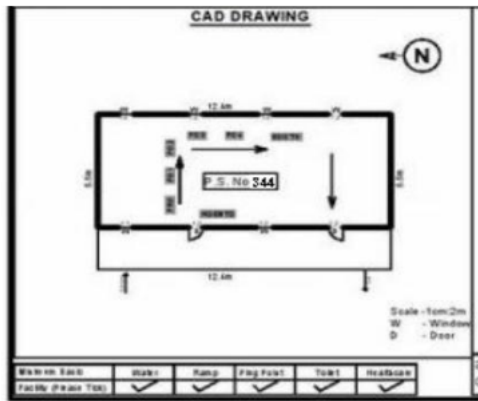

Cad View

Key MAP View