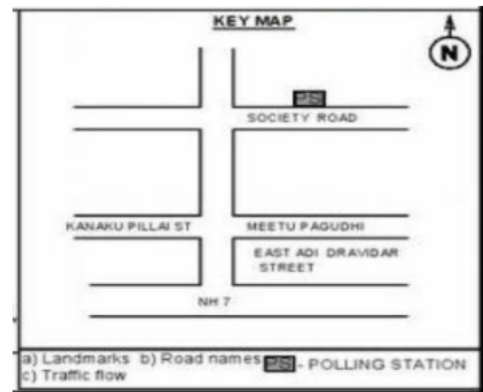

Cad View

Key MAP View