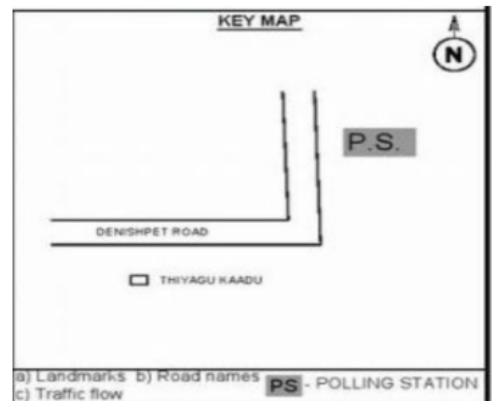

Cad View

Key MAP View