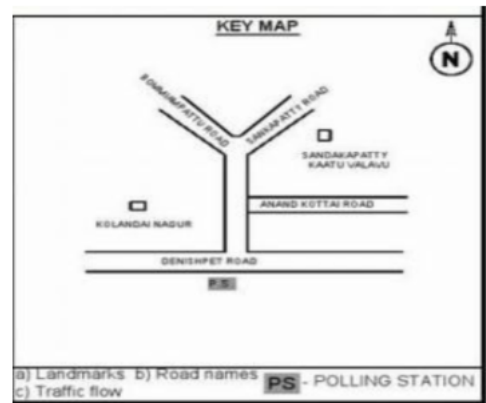

Key MAP View