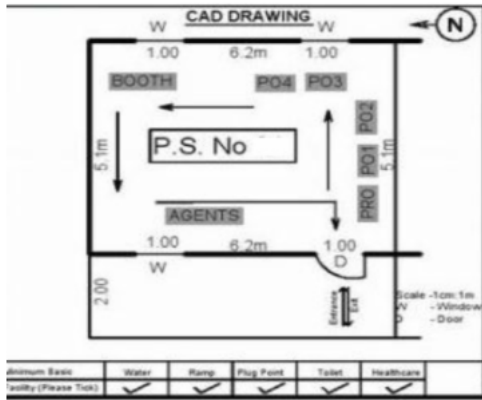

Google Map View

Polling Station Building Front View

Polling Station Front View

Cad View

Key MAP View

1 பெயர் : அருள்மணி கணவர் பெயர் : சித்தேஸ்வரன் வீட்டு எண் : 00000 வயது : 33 பாலினம் : பெண் Photo is available	UUH2190270	2 பெயர் : அன்னக்கிளி கணவர் பெயர் : நாராயணன் வீட்டு எண் : 1 வயது : 82 பாலினம் : பெண் Photo is available	LHB1024850	3 பெயர் : ராஜ்க்கண்ணு தந்தை பெயர் : கந்தசாமி வீட்டு எண் : 1 வயது : 61 பாலினம் : ஆண் Photo is available	UUH0803361
4 பெயர் : முத்து தந்தை பெயர் : சுப்பிரமணி வீட்டு எண் : 1 வயது : 58 பாலினம் : ஆண் Photo is available	UUH1410091	5 பெயர் : லட்சுமி தந்தை பெயர் : கந்தசாமி வீட்டு எண் : 1 வயது : 56 பாலினம் : பெண் Photo is available	UUH0803577	6 பெயர் : மணிவன்னன் தந்தை பெயர் : கந்தசாமி வீட்டு எண் : 1 வயது : 55 பாலினம் : ஆண் Photo is available	UUH0803064
7 பெயர் : நிர்மலா தந்தை பெயர் : நாராயணன் வீட்டு எண் : 1 வயது : 53 பாலினம் : பெண் Photo is available	LHB1025006	8 பெயர் : புஷ்பா கணவர் பெயர் : மணிவன்னன் வீட்டு எண் : 1 வயது : 50 பாலினம் : பெண் Photo is available	UUH0803346	9 பெயர் : கிருஷ்ணவேணி கணவர் பெயர் : முத்து வீட்டு எண் : 1 வயது : 49 பாலினம் : பெண் Photo is available	UUH1410109
10 பெயர் : பிரியா கணவர் பெயர் : கார்த்திக் வீட்டு எண் : 1 வயது : 35 பாலினம் : பெண் Photo is available	UUH0803486	11 பெயர் : பிரபுசங்கர் தந்தை பெயர் : வெங்கடாசலம் வீட்டு எண் : 1 வயது : 30 பாலினம் : ஆண் Photo is available	UUH0803478	S2 12 பெயர் : கவியரசன் தந்தை பெயர் : மணிவன்னன் வீட்டு எண் : 1 வயது : 30 பாலினம் : ஆண் Photo is available	UUH0803569
13 பெயர் : ராணி கணவர் பெயர் : பழனிசாமி வீட்டு எண் : 1/2 வயது : 38 பாலினம் : பெண் Photo is available	UUH0450163	14 பெயர் : வெங்கடாஜலம் தந்தை பெயர் : பரமசிவம் வீட்டு எண் : 1-3 வயது : 46 பாலினம் : ஆண் Photo is available	UUH0264804	15 பெயர் : வணிதா கணவர் பெயர் : சிவப்பிரகாசம் வீட்டு எண் : 1-6 வயது : 32 பாலினம் : பெண் Photo is available	UUH0573048
16 பெயர் : சூபிணி கணவர் பெயர் : வினோத் குமார் வீட்டு எண் : 1-13 வயது : 25 பாலினம் : பெண் Photo is available	UUH2628584	17 பெயர் : பரமேஷ் சின்ராஜ் தந்தை பெயர் : சின்னராசு வீட்டு எண் : 1-16 வயது : 46 பாலினம் : ஆண் Photo is available	UUH0023077	18 பெயர் : பூங்கொடி கணவர் பெயர் : பரமேஷ் வீட்டு எண் : 1-16 வயது : 38 பாலினம் : பெண் Photo is available	UUH0023069
19 பெயர் : பிரவீன் ராஜ் தந்தை பெயர் : மதுரைமுத்து வீட்டு எண் : 1-57 வயது : 26 பாலினம் : ஆண் Photo is available	UUH1249184	20 பெயர் : சங்கீதா கணவர் பெயர் : ஜெயராமன் வீட்டு எண் : 1-118 வயது : 46 பாலினம் : பெண் Photo is available	UUH0016394	21 பெயர் : நித்யா கணவர் பெயர் : பாலசுப்ரமணி வீட்டு எண் : 1-139 வயது : 34 பாலினம் : பெண் Photo is available	UUH1257419
22 பெயர் : விஹாபுர் மேனகா கணவர் பெயர் : சக்திவேல் வீட்டு எண் : 1/156 வயது : 31 பாலினம் : பெண் Photo is available	UUH1076645	23 பெயர் : பாப்பம்மாள் கணவர் பெயர் : ஜெயராமன் வீட்டு எண் : 1-164 வயது : 64 பாலினம் : பெண் Photo is available	UUH1035583	24 பெயர் : ஈஸ்வரி கணவர் பெயர் : சேட்டு வீட்டு எண் : 2 வயது : 55 பாலினம் : பெண் Photo is available	LHB1024447
25 பெயர் : தேவகி கணவர் பெயர் : ராமச்சந்திரன் வீட்டு எண் : 2 வயது : 51 பாலினம் : பெண் Photo is available	UUH1410117	26 பெயர் : பார்த்திபன் கணவர் பெயர் : அகிலாண்டம்மாள் வீட்டு எண் : 2 வயது : 51 பாலினம் : பெண் Photo is available	LHB1382886	27 பெயர் : சரசு கணவர் பெயர் : பார்த்திபன் வீட்டு எண் : 2 வயது : 48 பாலினம் : பெண் Photo is available	LHB1383645
28 பெயர் : கார்த்திக் தந்தை பெயர் : வெங்கடேஷ் வீட்டு எண் : 2/1/2 தெரு-1 வயது : 26 பாலினம் : ஆண் Photo is available	UUH2692770	29 பெயர் : பாலசுப்ரமணியன் ர தந்தை பெயர் : ராக்கன் வீட்டு எண் : 2-2-55 வயது : 36 பாலினம் : ஆண் Photo is available	UUH0397091	30 பெயர் : கவிதா கணவர் பெயர் : நாகராஜன் வீட்டு எண் : 2-3 வயது : 42 பாலினம் : பெண் Photo is available	UUH0264580