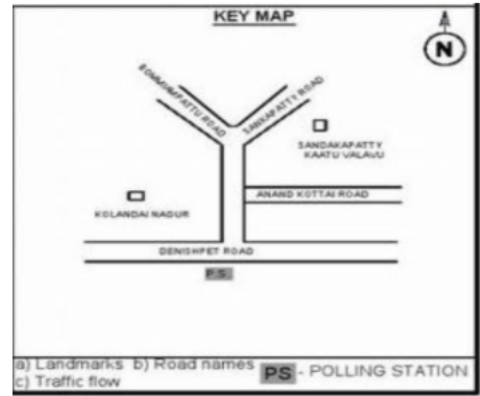

Cad View

Key MAP View