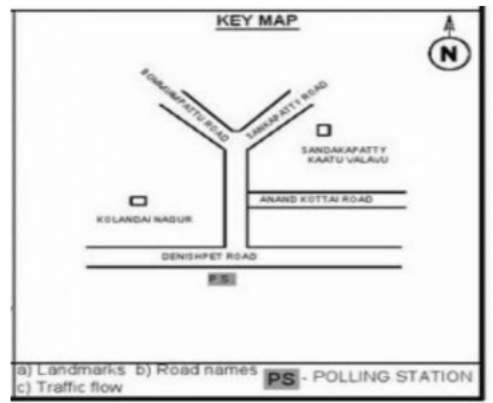

Cad View

Key MAP View