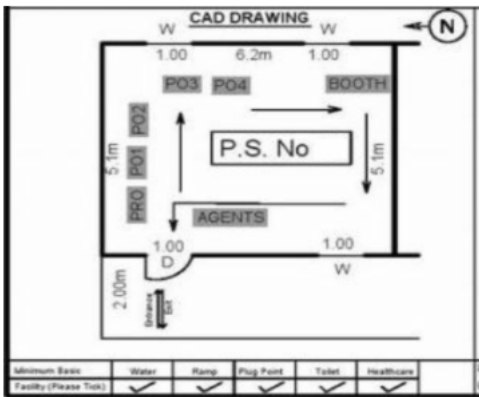

Google Map View

Polling Station Building Front View

Polling Station Front View

Cad View

Key MAP View

சட்டமன்றத் தொகுதியின் எண் மற்றும் பெயர் : 84-ஓமலூர்
பிரிவு எண் மற்றும் பெயர் 1-காடையாம்பட்டி (பே), வார்டு 7, சந்தைபேட்டை காட்டுவளவு வடக்கு