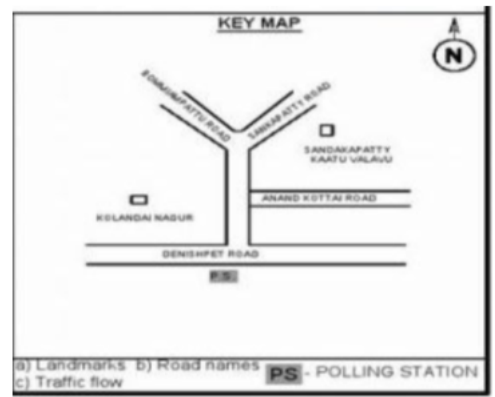

Google Map View

Polling Station Building Front View

Polling Station Front View

Cad View

Key MAP View

சட்டமன்றத் தொகுதியின் எண் மற்றும் பெயர் : 84-ஓமலூர்
பிரிவு எண் மற்றும் பெயர் 1-காடையாம்பட்டி (பே), வார்டு 7, சந்தைபேட்டை காட்டுவளவு வடக்கு