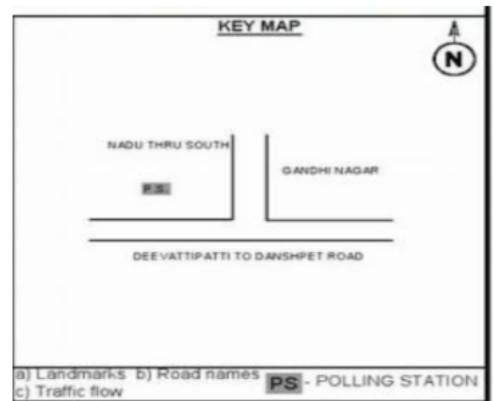

Google Map View

Polling Station Building Front View

Polling Station Front View

Cad View

Key MAP View

1 பெயர் : வாசுதேவன் தந்தை பெயர்: சுப்பிரமணியன் வீட்டு எண் : 1 வயது : 63 பாலினம் : ஆண் Photo is available	UUH1431766	2 பெயர் : இந்திராணி கணவர் பெயர்: வாசுதேவன் வீட்டு எண் : 1 வயது : 59 பாலினம் : பெண் Photo is available	UUH1431774	3 பெயர் : இளவரசன் தந்தை பெயர்: வாசுதேவன் வீட்டு எண் : 1 வயது : 39 பாலினம் : ஆண் Photo is available	LHB2676682
4 பெயர் : சரதா கணவர் பெயர்: துரைசாமி வீட்டு எண் : 1-1 வயது : 61 பாலினம் : பெண் Photo is available	UUH1077247	5 பெயர் : சுஜித்கௌசிக் தந்தை பெயர்: முருகேசன் வீட்டு எண் : 1-1-65 வயது : 22 பாலினம் : ஆண் Photo is available	UUH2440832	6 பெயர் : ரம்பா கணவர் பெயர்: அங்குராஜ் வீட்டு எண் : 1-3 வயது : 39 பாலினம் : பெண் Photo is available	UUH0018846
7 பெயர் : மாலதி கணவர் பெயர்: சண்முகம் வீட்டு எண் : 1-11 வயது : 47 பாலினம் : பெண் Photo is available	UUH0266338	8 பெயர் : சதீஸ்குமார் தந்தை பெயர்: மனோகரன் வீட்டு எண் : 1-13 வயது : 36 பாலினம் : ஆண் Photo is available	UUH0018853	S 9 பெயர் : சிரஞ்சித் தந்தை பெயர்: வெங்கட்ராமன் வீட்டு எண் : 1/14-2 வயது : 22 பாலினம் : ஆண் DELETED Photo is available	UUH2432615
10 பெயர் : குமரேசன் தந்தை பெயர்: பச்சை உடையார் வீட்டு எண் : 1-16 வயது : 47 பாலினம் : ஆண் Photo is available	LHB1401785	11 பெயர் : நவீன்குமார் தந்தை பெயர்: குமரேசன் வீட்டு எண் : 1-16 வயது : 26 பாலினம் : ஆண் Photo is available	UUH1167139	12 பெயர் : சிவசங்கரி கணவர் பெயர்: ராமன் வீட்டு எண் : 1-21 வயது : 44 பாலினம் : பெண் Photo is available	LHB1405356
13 பெயர் : சத்யா கணவர் பெயர்: தனபால் வீட்டு எண் : 1-29 வயது : 37 பாலினம் : பெண் Photo is available	UUH0018887	14 பெயர் : சுகந்தி கணவர் பெயர்: முருகன் வீட்டு எண் : 1-30 வயது : 37 பாலினம் : பெண் Photo is available	UUH0018929	15 பெயர் : பாலு தந்தை பெயர்: சுப்ரமணி வீட்டு எண் : 1-30A வயது : 40 பாலினம் : ஆண் Photo is available	UUH0018937
16 பெயர் : மலர்கொடி கணவர் பெயர்: வீரப்பன் வீட்டு எண் : 1-57 வயது : 55 பாலினம் : பெண் Photo is available	UUH0018721	17 பெயர் : சத்தியா கணவர் பெயர்: பாலு வீட்டு எண் : 2-1-04 வயது : 36 பாலினம் : பெண் Photo is available	UUH0748129	# 18 பெயர் : ஜெயசுதா முத்தியால்ராஜ் கணவர் பெயர்: சீனிவாசன் வீட்டு எண் : 2-9- வயது : 53 பாலினம் : பெண் Photo is available	LHB1249184
19 பெயர் : திருபுவனேஸ்வரி தந்தை பெயர்: சீனிவாசன் வீட்டு எண் : 2/9/1-28 வயது : 19 பாலினம் : பெண் Photo is available	UUH2689834	20 பெயர் : மகேந்திரன் தந்தை பெயர்: சம்பு வீட்டு எண் : 2-84 வயது : 25 பாலினம் : ஆண் Photo is available	UUH1306844	21 பெயர் : வெங்கடேசன் தந்தை பெயர்: ரங்கசாமிஉடையார் வீட்டு எண் : 2-348 வயது : 42 பாலினம் : ஆண் Photo is available	UUH0229344
22 பெயர் : அங்குராஜ் தந்தை பெயர்: கோவிந்தன் வீட்டு எண் : 2-D11-1-3 வயது : 47 பாலினம் : ஆண் Photo is available	UUH0018663	23 பெயர் : சத்யானந்தி கணவர் பெயர்: தூயவன் வீட்டு எண் : 3-4-3 வயது : 40 பாலினம் : பெண் Photo is available	UUH0177055	24 பெயர் : முல்லைக்கரசி தந்தை பெயர்: அழகிரி வீட்டு எண் : 3-63 வயது : 40 பாலினம் : பெண் Photo is available	UUH0229336
25 பெயர் : மங்கையர்கரசி தந்தை பெயர்: அழகிரி வீட்டு எண் : 3-63 வயது : 38 பாலினம் : பெண் Photo is available	UUH0229369	26 பெயர் : மாணிக்கம் கணவர் பெயர்: பொன்னுசாமி வீட்டு எண் : 4 வயது : 76 பாலினம் : பெண் Photo is available	LHB1403641	27 பெயர் : ராணி கணவர் பெயர்: வெங்கடேஷ் வீட்டு எண் : 4 வயது : 69 பாலினம் : பெண் Photo is available	UUH1431782
28 பெயர் : சண்முகம் தந்தை பெயர்: பெருமாள் வீட்டு எண் : 4 வயது : 50 பாலினம் : பெண் Photo is available	UUH0176800	29 பெயர் : செல்வராஜ் தந்தை பெயர்: வெங்கடேஷ் வீட்டு எண் : 4 வயது : 49 பாலினம் : ஆண் Photo is available	LHB1403971	30 பெயர் : கண்ணன் தந்தை பெயர்: பொன்னுசாமி வீட்டு எண் : 4 வயது : 45 பாலினம் : ஆண் Photo is available	LHB1408749