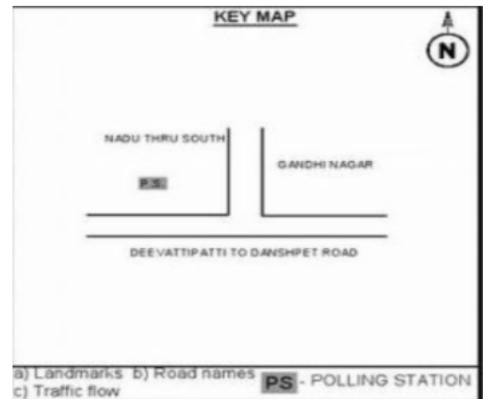

Cad View

Key MAP View