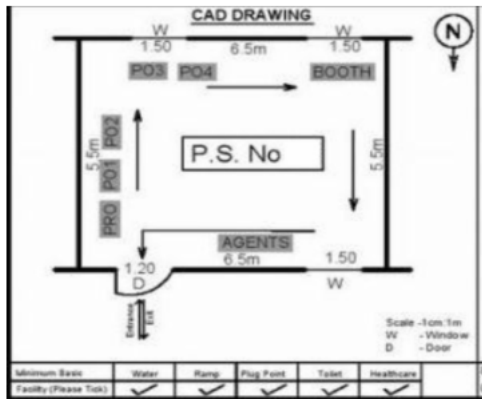

Cad View

Key MAP View