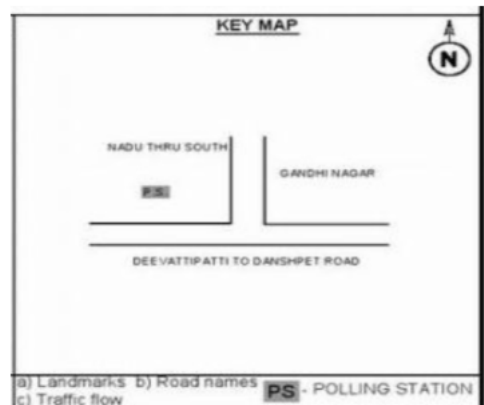

Google Map View

Polling Station Building Front View

Polling Station Front View

Cad View

Key MAP View

1 பெயர் : அழகு தந்தை பெயர்: பொன்னன் வீட்டு எண் : 1 வயது : 55 பாலினம் : ஆண்	UUH0902791 Photo is available	2 பெயர் : தனபாக்கியம் கணவர் பெயர்: சென்றயன் வீட்டு எண் : 1 வயது : 52 பாலினம் : பெண்	UUH1293844 Photo is available	3 பெயர் : அருள்ஜோதி கணவர் பெயர்: ஜான் ஜோசப் வீட்டு எண் : 1 வயது : 48 பாலினம் : பெண்	UUH1295419 Photo is available
4 பெயர் : நல்லம்மாள் கணவர் பெயர்: அழகு வீட்டு எண் : 1 வயது : 37 பாலினம் : பெண்	UUH0902593 Photo is available	5 பெயர் : சசிகலா கணவர் பெயர்: ரங்கநாதன் வீட்டு எண் : 1 வயது : 37 பாலினம் : பெண்	UUH1293687 Photo is available	6 பெயர் : கோவிந்தசாமி தந்தை பெயர்: சென்றயன் வீட்டு எண் : 1 வயது : 32 பாலினம் : ஆண்	UUH1293638 Photo is available
7 பெயர் : மணிகண்டன் தந்தை பெயர்: அப்புசா வீட்டு எண் : 1 வயது : 27 பாலினம் : ஆண்	UUH1293653 Photo is available	8 பெயர் : விஜய் மா தந்தை பெயர்: மாது வீட்டு எண் : 1 வயது : 27 பாலினம் : ஆண்	UUH2725430 Photo is available	9 பெயர் : திவ்யதர்ஷினி அ தந்தை பெயர்: அண்ணாதுரை ம வீட்டு எண் : 1 வயது : 21 பாலினம் : பெண்	UUH2512838 Photo is available
10 பெயர் : சரஸ்வதி தந்தை பெயர்: மாரியப்பன் வீட்டு எண் : 1-1 வயது : 43 பாலினம் : பெண்	UUH1077544 Photo is available	11 பெயர் : பவித்ரா தந்தை பெயர்: மாரியப்பன் வீட்டு எண் : 1-1 வயது : 27 பாலினம் : பெண்	UUH1077536 Photo is available	12 பெயர் : வீரா தந்தை பெயர்: சின்னக்கண்ணு வீட்டு எண் : 1-1 வயது : 27 பாலினம் : ஆண்	UUH1077445 Photo is available
13 பெயர் : யுவராஜ் ஸ்ரீனிவாசன் இதரர் பெயர்: சரிதா வீட்டு எண் : 1-3-15 வயது : 34 பாலினம் : ஆண்	UUH0922559 Photo is available	14 பெயர் : சேட்டு தந்தை பெயர்: குமரவேல் வீட்டு எண் : 1-7-10 வயது : 30 பாலினம் : ஆண்	UUH0805788 Photo is available	15 பெயர் : செல்வம் தந்தை பெயர்: முனுசாமி வீட்டு எண் : 1-10 வயது : 41 பாலினம் : ஆண்	UUH0267997 Photo is available
16 பெயர் : கார்த்திக் தந்தை பெயர்: வீரன் வீட்டு எண் : 1-10 வயது : 32 பாலினம் : ஆண்	UUH0573295 Photo is available	17 பெயர் : நவீன் குமார் தாயின் பெயர்: மாது வீட்டு எண் : 1-10 வயது : 30 பாலினம் : ஆண்	UUH0902775 Photo is available	18 பெயர் : விஜயா கணவர் பெயர்: சுப்ரமணி வீட்டு எண் : 1-10-1 வயது : 51 பாலினம் : பெண்	LHB2646347 Photo is available
19 பெயர் : முருகேசன் தந்தை பெயர்: முத்துசாமி வீட்டு எண் : 1-10-27 வயது : 58 பாலினம் : ஆண்	LHB1403963 Photo is available	20 பெயர் : பிரேம்குமார் தாயின் பெயர்: பிரேமா வீட்டு எண் : 1-11-3 வயது : 38 பாலினம் : ஆண்	UUH0270637 Photo is available	21 பெயர் : எல்லப்பன் தந்தை பெயர்: வேலு வீட்டு எண் : 1-13-5 வயது : 41 பாலினம் : ஆண்	LHB2051928 Photo is available
22 பெயர் : தெய்வானை கணவர் பெயர்: முருகன் வீட்டு எண் : 1-26 வயது : 34 பாலினம் : பெண்	UUH0805762 Photo is available	23 பெயர் : மனோரஞ்சனி தந்தை பெயர்: முருகேசன் வீட்டு எண் : 1-27 வயது : 28 பாலினம் : ஆண்	UUH1077502 Photo is available	24 பெயர் : கோவிந்தராஜி இதரர் பெயர்: ஜோதி வீட்டு எண் : 1/28/3 வயது : 77 பாலினம் : ஆண்	UUH2558070 Photo is available
25 பெயர் : ராஜேஷ்வரி இதரர் பெயர்: ஜோதி வீட்டு எண் : 1/28/3 வயது : 64 பாலினம் : பெண்	UUH2558260 Photo is available	26 பெயர் : நாகராஜன் தந்தை பெயர்: சுப்பையன் வீட்டு எண் : 1-30A வயது : 48 பாலினம் : ஆண்	LHB1402114 Photo is available	27 பெயர் : குணசேகரன் தந்தை பெயர்: மச்சகாளை வீட்டு எண் : 1-30A வயது : 46 பாலினம் : ஆண்	LHB1402254 Photo is available
28 பெயர் : சுகன்யா தந்தை பெயர்: மணி வீட்டு எண் : 1-37 வயது : 34 பாலினம் : பெண்	UUH0449496 Photo is available	29 பெயர் : ரமேஷ் தந்தை பெயர்: வெங்கடாஜலம்பிள்ளை வீட்டு எண் : 1-37-5 வயது : 62 பாலினம் : ஆண்	LHB2049559 Photo is available	30 பெயர் : அம்சா கணவர் பெயர்: ரமேஷ் வீட்டு எண் : 1-37-5 வயது : 55 பாலினம் : பெண்	LHB2049542 Photo is available