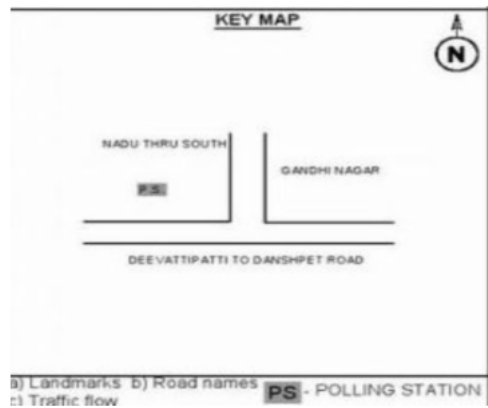

Cad View

Key MAP View