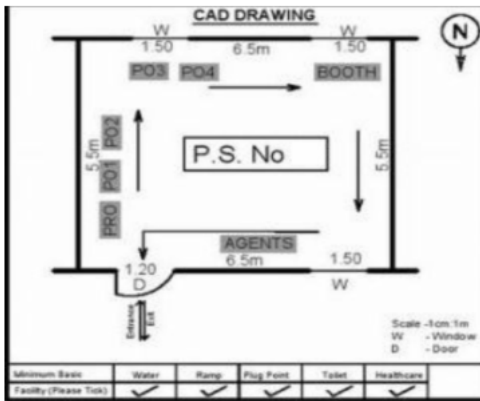

வாக்காளர் பதிவு அலுவலரின்  
கையொப்பம்

Nazri Naksha

Google Map View

Polling Station Building Front View

Polling Station Front View

Cad View

Key MAP View

1 பெயர் : சின்னதம்பி இதரர் பெயர்: அமுதா வீட்டு எண் : 0 வயது : 63 பாலினம் : ஆண்	UUH2488807 Photo is available	2 பெயர் : பிரகாஷ் தந்தை பெயர்: அம்மாசி வீட்டு எண் : 0 வயது : 40 பாலினம் : ஆண்	UUH0748756 Photo is available	3 பெயர் : ஆறுமுகம் தந்தை பெயர்: குருசாமிபண்டாரம் வீட்டு எண் : 1 வயது : 69 பாலினம் : ஆண்	LHB1027572 Photo is available
S 4 பெயர் : பழனிமாமாள் கணவர் பெயர்: கோவிந்தன் வீட்டு எண் : 1 வயது : 62 பாலினம் : பெண்	LHB1406636 Photo is available	5 பெயர் : ஜான் ஜோசப் தந்தை பெயர்: ஸ்தனிஸ்லாஸ் வீட்டு எண் : 1 வயது : 61 பாலினம் : ஆண்	UUH1293984 Photo is available	6 பெயர் : ரேணுகா கணவர் பெயர்: ஆறுமுகம் வீட்டு எண் : 1 வயது : 59 பாலினம் : பெண்	UUH1429158 Photo is available
7 பெயர் : பெருமாள் தந்தை பெயர்: பச்சையடையார் வீட்டு எண் : 1 வயது : 59 பாலினம் : ஆண்	UUH1429166 Photo is available	8 பெயர் : பார்வதி கணவர் பெயர்: பெருமாள் வீட்டு எண் : 1 வயது : 57 பாலினம் : பெண்	UUH1429174 Photo is available	9 பெயர் : முருகன்கார் தந்தை பெயர்: பிரதாபன் வீட்டு எண் : 1 வயது : 50 பாலினம் : ஆண்	UUH0902981 Photo is available
10 பெயர் : மரியோன் ஜோன்ஸ் தந்தை பெயர்: ஜான் ஜோசப் வீட்டு எண் : 1 வயது : 25 பாலினம் : பெண்	UUH1293935 Photo is available	11 பெயர் : சூரியா தந்தை பெயர்: ரவி வீட்டு எண் : 1 வயது : 25 பாலினம் : ஆண்	UUH2616985 Photo is available	12 பெயர் : நிஷா ப தந்தை பெயர்: பழனிசாமி வீட்டு எண் : 1 வயது : 23 பாலினம் : பெண்	UUH2723831 Photo is available
13 பெயர் : செல்வா தந்தை பெயர்: கண்ணன் வீட்டு எண் : 1 வயது : 22 பாலினம் : ஆண்	UUH2523660 Photo is available	14 பெயர் : கோவிந்தன் கணவர் பெயர்: சித்தக்கவுண்டர் வீட்டு எண் : 1-1 வயது : 69 பாலினம் : பெண்	UUH1077601 Photo is available	15 பெயர் : மணிக் குமார் தந்தை பெயர்: தங்கவேலு வீட்டு எண் : 1-1 வயது : 69 பாலினம் : ஆண்	UUH1077627 Photo is available
16 பெயர் : சாந்தி கணவர் பெயர்: மணிக் குமார் வீட்டு எண் : 1-1 வயது : 64 பாலினம் : பெண்	UUH1077619 Photo is available	17 பெயர் : செல்வி கணவர் பெயர்: கோவிந்தன் வீட்டு எண் : 1-1 வயது : 60 பாலினம் : பெண்	UUH1077593 Photo is available	18 பெயர் : முத்துசாமி தந்தை பெயர்: ராஜி வீட்டு எண் : 1-1 வயது : 42 பாலினம் : ஆண்	UUH1077643 Photo is available
19 பெயர் : சுகனேஸ் வரன் தந்தை பெயர்: சிவா வீட்டு எண் : 1-1 வயது : 32 பாலினம் : ஆண்	UUH1077650 Photo is available	20 பெயர் : கௌசல்யா கணவர் பெயர்: சுகனேஸ்வரன் வீட்டு எண் : 1-1 வயது : 31 பாலினம் : பெண்	UUH1077668 Photo is available	21 பெயர் : கணேசன் தந்தை பெயர்: மாரியப்பன் வீட்டு எண் : 1/87-3 வயது : 25 பாலினம் : ஆண்	UUH2262905 Photo is available
22 பெயர் : தமிழழனி தந்தை பெயர்: தமிழ்தென்றல் வீட்டு எண் : 1-101 வயது : 90 பாலினம் : ஆண்	UUH1429372 Photo is available	23 பெயர் : லக்ஷ்மணன் சே தந்தை பெயர்: சேகர் வீட்டு எண் : 1/10.952 வயது : 21 பாலினம் : ஆண்	UUH2575249 Photo is available	24 பெயர் : குப்புசாமி தந்தை பெயர்: அம்மாசி வீட்டு எண் : 2-1-33 வயது : 54 பாலினம் : ஆண்	UUH0985663 Photo is available
25 பெயர் : அருள் தந்தை பெயர்: ஆனந்தன் வீட்டு எண் : 2/18ஏ வயது : 28 பாலினம் : ஆண்	UUH1183789 Photo is available	26 பெயர் : சுந்தராஜன் தந்தை பெயர்: சின்னதுரை வீட்டு எண் : 2-36 வயது : 48 பாலினம் : ஆண்	UUH2513711 Photo is available	27 பெயர் : சுபாஷினி ஜெ கணவர் பெயர்: மோகன்குமார் வீட்டு எண் : 2/46 வயது : 23 பாலினம் : பெண்	UUH2709798 Photo is available
28 பெயர் : நாஜிரா பாபு கணவர் பெயர்: பாபு வீட்டு எண் : 2/103 வயது : 44 பாலினம் : பெண்	LHB1154749 Photo is available	29 பெயர் : பாபு தந்தை பெயர்: அகமத்பாஷா வீட்டு எண் : 2-103-2 வயது : 53 பாலினம் : ஆண்	UUH1429315 Photo is available	30 பெயர் : வினித்குமார் தந்தை பெயர்: விஸ்வநாதன் வீட்டு எண் : 2-175 வயது : 22 பாலினம் : ஆண்	UUH2413334 Photo is available