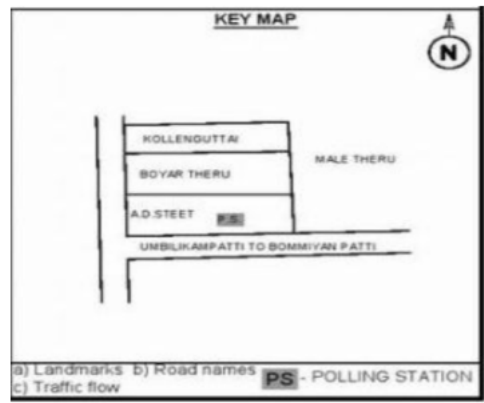

Key MAP View