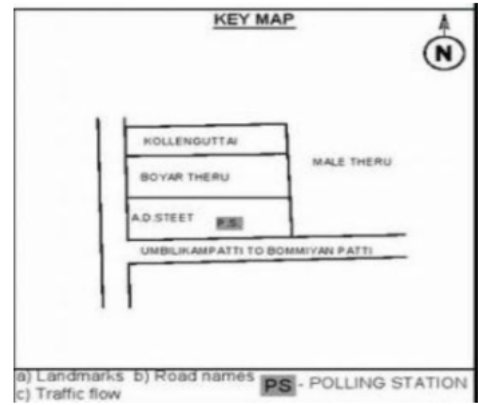

Google Map View

Polling Station Building Front View

Polling Station Front View

Cad View

Key MAP View

1 பெயர் : சாமிநாதன் தந்தை பெயர் : பெருமாள் வீட்டு எண் : 0 வயது : 72 பாலினம் : ஆண்	UUH2680718 Photo is available	2 பெயர் : தமிழரசி கணவர் பெயர் : சாமிநாதன் வீட்டு எண் : 0 வயது : 61 பாலினம் : பெண்	UUH2680494 Photo is available	# 3 பெயர் : காரூனேஷ்வரி கு மா தந்தை பெயர் : மாதேஸ்வரன் வீட்டு எண் : 0 வயது : 29 பாலினம் : பெண்	UUH2681435 Photo is available
4 பெயர் : திவ்யா தந்தை பெயர் : சாமிநாதன் வீட்டு எண் : 0 வயது : 27 பாலினம் : பெண்	UUH2677839 Photo is available	5 பெயர் : ராமசாமி தந்தை பெயர் : பொன்னுசாமி வீட்டு எண் : 1 வயது : 69 பாலினம் : ஆண்	UUH0806232 Photo is available	6 பெயர் : நல்லதம்பி தந்தை பெயர் : மாரக்கவுண்டர் வீட்டு எண் : 1 வயது : 67 பாலினம் : ஆண்	UUH2204089 Photo is available
7 பெயர் : வினோதினி தந்தை பெயர் : சாமிநாதன் வீட்டு எண் : 1 வயது : 32 பாலினம் : பெண்	UUH2677870 Photo is available	8 பெயர் : வினோத் தந்தை பெயர் : சரவணன் வீட்டு எண் : 001 வயது : 26 பாலினம் : ஆண்	UUH2203719 Photo is available	9 பெயர் : மீனாட்சி சக்திவேல் கணவர் பெயர் : வெங்கடேஷ் வீட்டு எண் : 001 வயது : 22 பாலினம் : பெண்	UUH2734051 Photo is available
10 பெயர் : லட்சுமி கணவர் பெயர் : பாலாஜி வீட்டு எண் : 1-6 வயது : 27 பாலினம் : பெண்	UUH2253813 Photo is available	11 பெயர் : செல்வராஜ் தந்தை பெயர் : வைகுந்தவாசன் வீட்டு எண் : 1-10J வயது : 27 பாலினம் : ஆண்	UUH1077742 Photo is available	12 பெயர் : சத்தியமூர்த்தி ல தந்தை பெயர் : லட்சுமணன் ப வீட்டு எண் : 1/28 வயது : 32 பாலினம் : ஆண்	UUH0581934 Photo is available
13 பெயர் : தீபா ச கணவர் பெயர் : சத்தியமூர்த்தி ல வீட்டு எண் : 1/28 வயது : 27 பாலினம் : பெண்	XTU1158609 Photo is available	14 பெயர் : கலையரசி தந்தை பெயர் : மாதையன் வீட்டு எண் : 1/31 வயது : 27 பாலினம் : பெண்	ULN1363985 Photo is available	15 பெயர் : ஜானகி கணவர் பெயர் : தர்மதுரை வீட்டு எண் : 1-53 வயது : 32 பாலினம் : பெண்	UUH0903161 Photo is available
16 பெயர் : மணி தந்தை பெயர் : செங்கோடன் வீட்டு எண் : 1/64 வயது : 26 பாலினம் : ஆண்	UUH2711182 Photo is available	17 பெயர் : கிருஷ்ணன் தந்தை பெயர் : முனுசாமி வீட்டு எண் : 1-78 வயது : 70 பாலினம் : ஆண்	UUH2204097 Photo is available	18 பெயர் : சீனிவாசன் தந்தை பெயர் : நடராஜன் வீட்டு எண் : 1/78 வயது : 48 பாலினம் : ஆண்	UUH2204048 Photo is available
19 பெயர் : துரைசாமி தந்தை பெயர் : பொன்னுசாமி வீட்டு எண் : 1-83 வயது : 76 பாலினம் : ஆண்	UUH1041219 Photo is available	20 பெயர் : சீதா கணவர் பெயர் : சீரங்கன் வீட்டு எண் : 1-83 வயது : 70 பாலினம் : பெண்	UUH1041276 Photo is available	21 பெயர் : பாலகிருஷ்ணன் தந்தை பெயர் : துரைசாமி வீட்டு எண் : 1-83 வயது : 40 பாலினம் : ஆண்	UUH1041177 Photo is available
22 பெயர் : சபரிநாதன் மு தந்தை பெயர் : முருகானந்தன் வீட்டு எண் : 1-86 வயது : 23 பாலினம் : ஆண்	UUH2390904 Photo is available	23 பெயர் : செளந்தர்யா தாயின் பெயர் : கலா வீட்டு எண் : 1-94 வயது : 24 பாலினம் : பெண்	UUH2204188 Photo is available	24 பெயர் : மகேஸ்வரி தந்தை பெயர் : ரங்கநாதன் வீட்டு எண் : 1-177 வயது : 27 பாலினம் : பெண்	UUH1286715 Photo is available
25 பெயர் : வினோத்குமார் தந்தை பெயர் : ரங்கநாதன் வீட்டு எண் : 1-177 வயது : 25 பாலினம் : ஆண்	UUH1284918 Photo is available	26 பெயர் : மோகன்ராஜ் தந்தை பெயர் : சரவணமுருகன் வீட்டு எண் : 1-303 வயது : 29 பாலினம் : ஆண்	UUH1077684 Photo is available	27 பெயர் : மாதம்மாள் கணவர் பெயர் : தமிழ்செல்வன் வீட்டு எண் : 1-407 வயது : 37 பாலினம் : பெண்	UUH2203792 Photo is available
28 பெயர் : அஜய்தேவ் தந்தை பெயர் : மகாலிங்கம் வீட்டு எண் : 1-443 வயது : 25 பாலினம் : ஆண்	UUH1285576 Photo is available	29 பெயர் : திருச்செல்வி கணவர் பெயர் : அன்பரசு வீட்டு எண் : 1-450 வயது : 61 பாலினம் : பெண்	UUH1041235 Photo is available	30 பெயர் : குமரேசன் தந்தை பெயர் : சித்தன் வீட்டு எண் : 1/451 வயது : 23 பாலினம் : ஆண்	UUH2524635 Photo is available