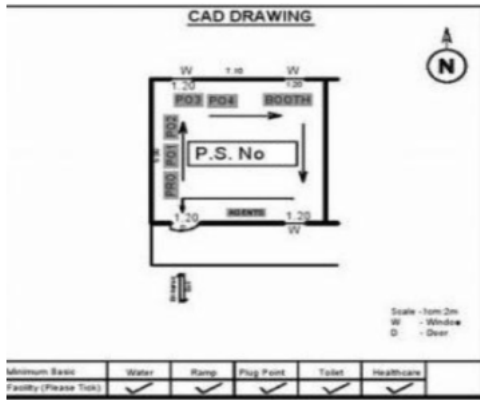

Google Map View

Polling Station Building Front View

Polling Station Front View

Cad View

Key MAP View

1 பெயர் : சாமிநாதன் தந்தை பெயர் : பெருமாள் வீட்டு எண் : 0 வயது : 72 பாலினம் : ஆண்	UUH2680718 Photo is available	2 பெயர் : தமிழரசி கணவர் பெயர் : சாமிநாதன் வீட்டு எண் : 0 வயது : 61 பாலினம் : பெண்	UUH2680494 Photo is available	# 3 பெயர் : காரூனேஷ்வரி கு மா தந்தை பெயர் : மாதேஸ்வரன் வீட்டு எண் : 0 வயது : 29 பாலினம் : பெண்	UUH2681435 Photo is available
4 பெயர் : திவ்யா தந்தை பெயர் : சாமிநாதன் வீட்டு எண் : 0 வயது : 27 பாலினம் : பெண்	UUH2677839 Photo is available	5 பெயர் : ராமசாமி தந்தை பெயர் : பொன்னுசாமி வீட்டு எண் : 1 வயது : 69 பாலினம் : ஆண்	UUH0806232 Photo is available	6 பெயர் : நல்லதம்பி தந்தை பெயர் : மாரக்கவுண்டர் வீட்டு எண் : 1 வயது : 67 பாலினம் : ஆண்	UUH2204089 Photo is available
7 பெயர் : வினோதினி தந்தை பெயர் : சாமிநாதன் வீட்டு எண் : 1 வயது : 32 பாலினம் : பெண்	UUH2677870 Photo is available	8 பெயர் : வினோத் தந்தை பெயர் : சரவணன் வீட்டு எண் : 001 வயது : 26 பாலினம் : ஆண்	UUH2203719 Photo is available	9 பெயர் : மீனாட்சி சக்திவேல் கணவர் பெயர் : வெங்கடேஷ் வீட்டு எண் : 001 வயது : 22 பாலினம் : பெண்	UUH2734051 Photo is available
10 பெயர் : லட்சுமி கணவர் பெயர் : பாலாஜி வீட்டு எண் : 1-6 வயது : 27 பாலினம் : பெண்	UUH2253813 Photo is available	11 பெயர் : செல்வராஜ் தந்தை பெயர் : வைகுந்தவாசன் வீட்டு எண் : 1-10J வயது : 27 பாலினம் : ஆண்	UUH1077742 Photo is available	12 பெயர் : சத்தியமூர்த்தி ல தந்தை பெயர் : லட்சுமணன் ப வீட்டு எண் : 1/28 வயது : 32 பாலினம் : ஆண்	UUH0581934 Photo is available
13 பெயர் : தீபா ச கணவர் பெயர் : சத்தியமூர்த்தி ல வீட்டு எண் : 1/28 வயது : 27 பாலினம் : பெண்	XTU1158609 Photo is available	14 பெயர் : கலையரசி தந்தை பெயர் : மாதையன் வீட்டு எண் : 1/31 வயது : 27 பாலினம் : பெண்	ULN1363985 Photo is available	15 பெயர் : ஜானகி கணவர் பெயர் : தர்மதுரை வீட்டு எண் : 1-53 வயது : 32 பாலினம் : பெண்	UUH0903161 Photo is available
16 பெயர் : மணி தந்தை பெயர் : செங்கோடன் வீட்டு எண் : 1/64 வயது : 26 பாலினம் : ஆண்	UUH2711182 Photo is available	17 பெயர் : கிருஷ்ணன் தந்தை பெயர் : முனுசாமி வீட்டு எண் : 1-78 வயது : 70 பாலினம் : ஆண்	UUH2204097 Photo is available	18 பெயர் : சீனிவாசன் தந்தை பெயர் : நடராஜன் வீட்டு எண் : 1/78 வயது : 48 பாலினம் : ஆண்	UUH2204048 Photo is available
19 பெயர் : துரைசாமி தந்தை பெயர் : பொன்னுசாமி வீட்டு எண் : 1-83 வயது : 76 பாலினம் : ஆண்	UUH1041219 Photo is available	20 பெயர் : சீதா கணவர் பெயர் : சீரங்கன் வீட்டு எண் : 1-83 வயது : 70 பாலினம் : பெண்	UUH1041276 Photo is available	21 பெயர் : பாலகிருஷ்ணன் தந்தை பெயர் : துரைசாமி வீட்டு எண் : 1-83 வயது : 40 பாலினம் : ஆண்	UUH1041177 Photo is available
22 பெயர் : சபரிநாதன் மு தந்தை பெயர் : முருகானந்தன் வீட்டு எண் : 1-86 வயது : 23 பாலினம் : ஆண்	UUH2390904 Photo is available	23 பெயர் : செளந்தர்யா தாயின் பெயர் : கலா வீட்டு எண் : 1-94 வயது : 24 பாலினம் : பெண்	UUH2204188 Photo is available	24 பெயர் : மகேஸ்வரி தந்தை பெயர் : ரங்கநாதன் வீட்டு எண் : 1-177 வயது : 27 பாலினம் : பெண்	UUH1286715 Photo is available
25 பெயர் : வினோத்குமார் தந்தை பெயர் : ரங்கநாதன் வீட்டு எண் : 1-177 வயது : 25 பாலினம் : ஆண்	UUH1284918 Photo is available	26 பெயர் : மோகன்ராஜ் தந்தை பெயர் : சரவணமுருகன் வீட்டு எண் : 1-303 வயது : 29 பாலினம் : ஆண்	UUH1077684 Photo is available	27 பெயர் : மாதம்மாள் கணவர் பெயர் : தமிழ்செல்வன் வீட்டு எண் : 1-407 வயது : 37 பாலினம் : பெண்	UUH2203792 Photo is available
28 பெயர் : அஜய்தேவ் தந்தை பெயர் : மகாலிங்கம் வீட்டு எண் : 1-443 வயது : 25 பாலினம் : ஆண்	UUH1285576 Photo is available	29 பெயர் : திருச்செல்வி கணவர் பெயர் : அன்பரசு வீட்டு எண் : 1-450 வயது : 61 பாலினம் : பெண்	UUH1041235 Photo is available	30 பெயர் : குமரேசன் தந்தை பெயர் : சித்தன் வீட்டு எண் : 1/451 வயது : 23 பாலினம் : ஆண்	UUH2524635 Photo is available