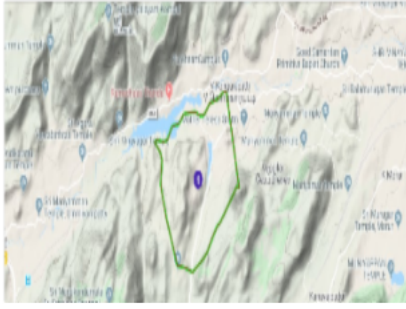

3. வாக்குச் சாவடியின் விவரங்கள்

<p>வாக்குச் சாவடியின் எண் மற்றும் பெயர் :</p> <p>5 - ஊராட்சி ஒன்றிய நடுநிலைப்பள்ளி,வே.கொங்காரப்பட்டி-636351, தாரசு கட்டிடம் வடக்கு பார்த்த கிழக்கு பகுதி பிளாக் 2.</p> <p>வாக்குச் சாவடியின் முகவரி :</p> <p>ஊராட்சி ஒன்றிய நடுநிலைப்பள்ளி வே.கொங்காரப்பட்டி, 636351</p>	<p>வாக்குச் சாவடியின் வகைப்பாடு (ஆண்/பெண்/பொது)</p>	<p>பொது</p>
	<p>துணை வாக்குச் சாவடிகளின் எண்ணிக்கை :</p>	<p>0</p>

4. வாக்காளர்களின் எண்ணிக்கை

தொடங்கும் வரிசை எண்	முடியும் வரிசை எண்.	நிகர வாக்காளர்களின் எண்ணிக்கை			
		ஆண்	பெண்	மூன்றாம் பாலினம்	மொத்தம்
1	828	425	401	0	826

கையொப்பம்

Nazri Naksha

Google Map View

Polling Station Building Front View