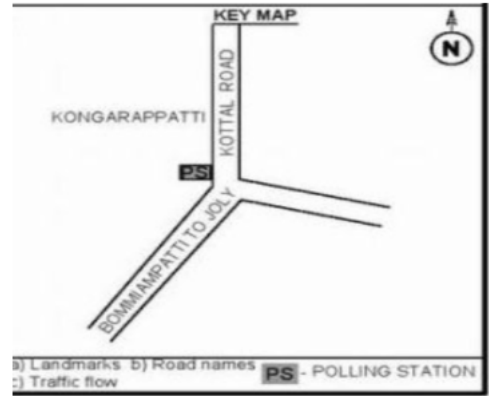

Cad View

Key MAP View