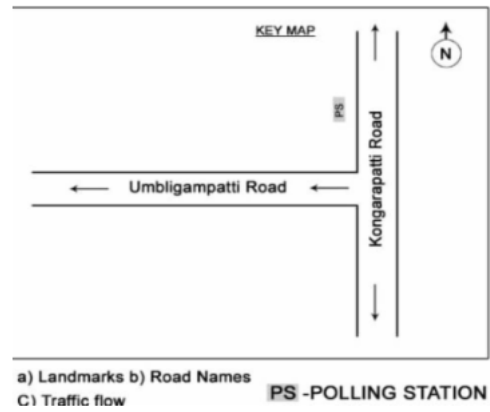

4. வாக்காளர்களின் எண்ணிக்கை

தொடங்கும் வரிசை எண்	முடியும் வரிசை எண்.	நிகர வாக்காளர்களின் எண்ணிக்கை			
		ஆண்	பெண்	மூன்றாம் பாலினம்	மொத்தம்
1	635	326	300	0	626

கையொப்பம்

Nazri Naksha

Google Map View

Polling Station Building Front View

Polling Station Front View

Cad View

Key MAP View

சட்டமன்றத் தொகுதியின் எண் மற்றும் பெயர் : 84-ஓமலூர்
பிரிவு எண் மற்றும் பெயர் 1-பொம்மியம்பட்டி (வ.கி) மற்றும் (ஊ), வார்டு 1,2,3,5 பொம்மியம்பட்டி காட்டுவளவு(வெள்ளாளர் தெரு, நடுதி