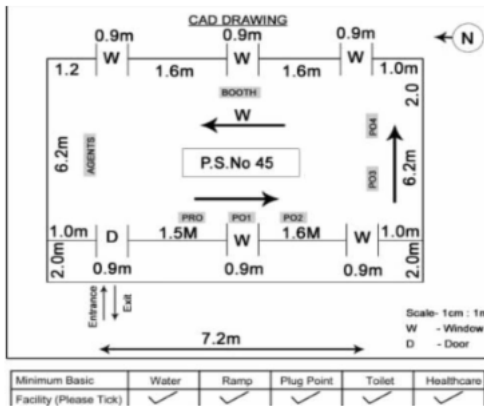

4. வாக்காளர்களின் எண்ணிக்கை

தொடங்கும் வரிசை எண்	முடியும் வரிசை எண்.	நிகர வாக்காளர்களின் எண்ணிக்கை			
		ஆண்	பெண்	மூன்றாம் பாலினம்	மொத்தம்
1	635	326	300	0	626

கையொப்பம்

Nazri Naksha

Google Map View

Polling Station Building Front View

Polling Station Front View

Cad View

Key MAP View

சட்டமன்றத் தொகுதியின் எண் மற்றும் பெயர் : 84-ஓமலூர்
பிரிவு எண் மற்றும் பெயர் 1-பொம்மியம்பட்டி (வ.கி) மற்றும் (ஊ), வார்டு 1,2,3,5 பொம்மியம்பட்டி காட்டுவளவு(வெள்ளாளர் தெரு, நடுதி