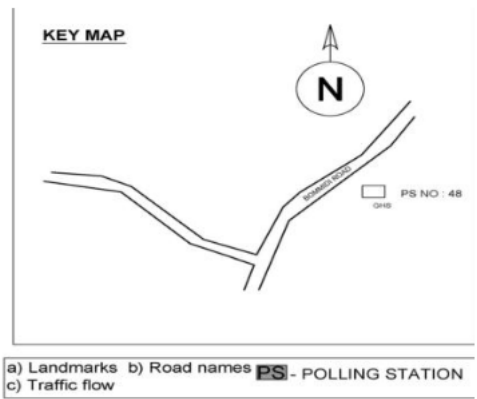

3. வாக்குச் சாவடியின் விவரங்கள்

<p>வாக்குச் சாவடியின் எண் மற்றும் பெயர் : 53 - அரசினர் உயர் நிலைப்பள்ளி, பொம்மியம்பட்டி-636351, வடக்கு பார்த்த தார்சுகட்டிடம் கிழக்கு பகுதி</p> <p>வாக்குச் சாவடியின் முகவரி : அரசினர் உயர் நிலைப்பள்ளி பொம்மியம்பட்டி, 636351</p>	<p>வாக்குச் சாவடியின் வகைப்பாடு (ஆண்/பெண்/பொது)</p> <p style="text-align: center;">துணை வாக்குச் சாவடிகளின் எண்ணிக்கை :</p>	<p>பொது</p> <p style="font-size: 2em;">0</p>
--	---	--

4. வாக்காளர்களின் எண்ணிக்கை

தொடங்கும் வரிசை எண்	முடியும் வரிசை எண்.	நிகர வாக்காளர்களின் எண்ணிக்கை			
		ஆண்	பெண்	மூன்றாம் பாலினம்	மொத்தம்
1	495	225	259	0	484

கையொப்பம்

Nazri Naksha

Google Map View

Polling Station Building Front View

Polling Station Front View

Cad View

Key MAP View

சட்டமன்றத் தொகுதியின் எண் மற்றும் பெயர் : 84-ஓமலூர்
பிரிவு எண் மற்றும் பெயர் 1-பொம்மியம்பட்டி (வ.கி) மற்றும் (உ), வார்டு 1,2,3 பொம்மியம்பட்டி காட்டுவளவு(மேல் கோம்பை கிழக்கு, மேல்) பாகம் எண் : 53