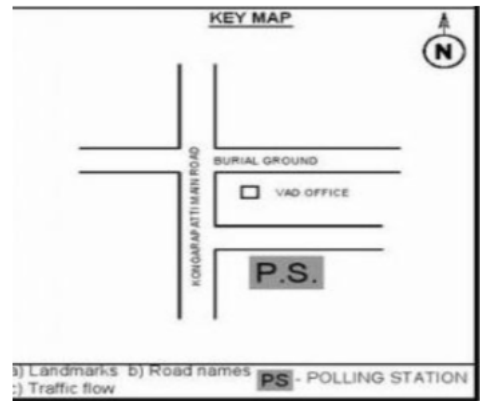

Key MAP View