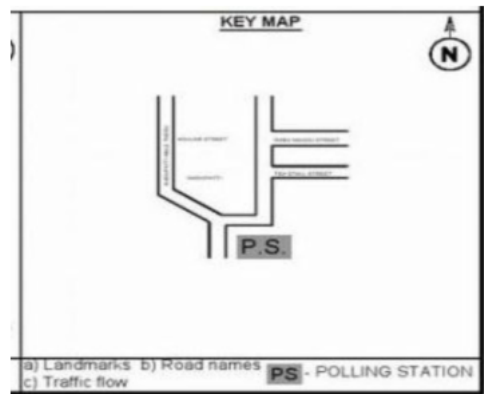

Key MAP View