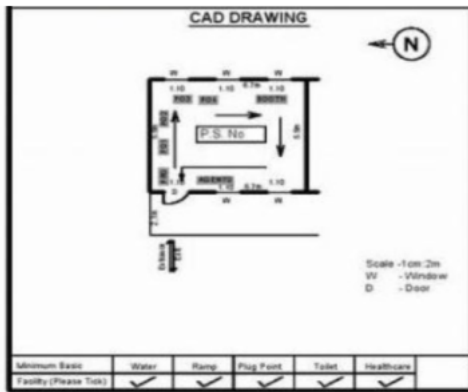

Cad View

Key MAP View