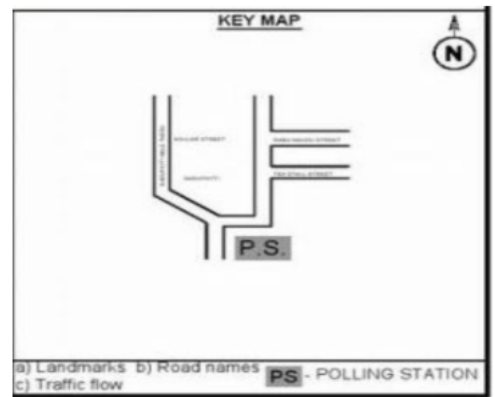

Cad View

Key MAP View