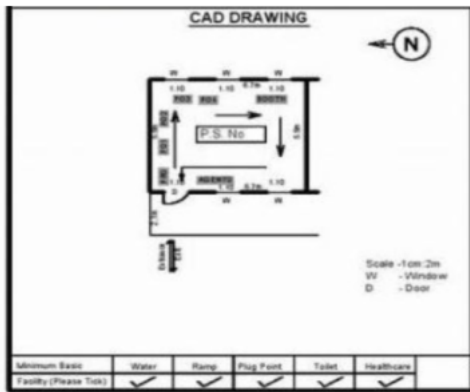

Cad View

Key MAP View