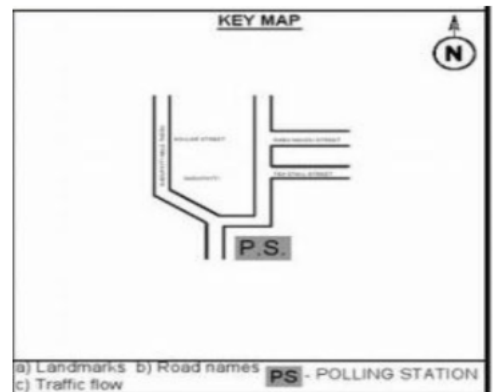

Cad View

Key MAP View