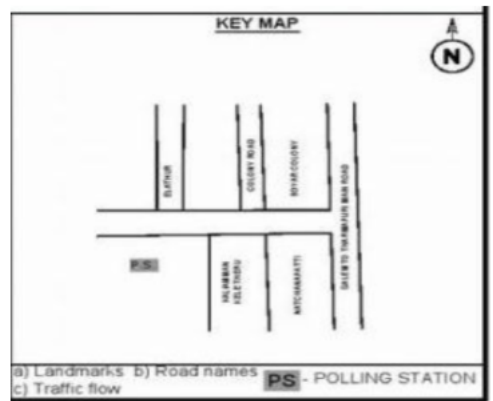

Cad View

Key MAP View