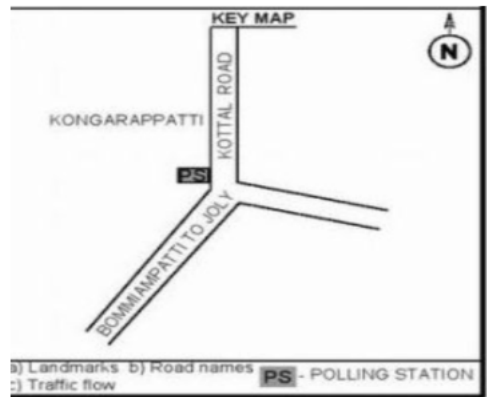

Cad View

Key MAP View