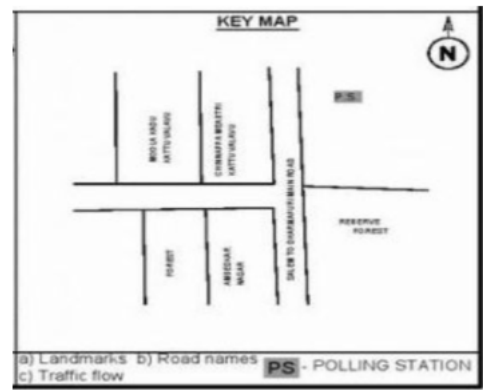

Cad View

Key MAP View