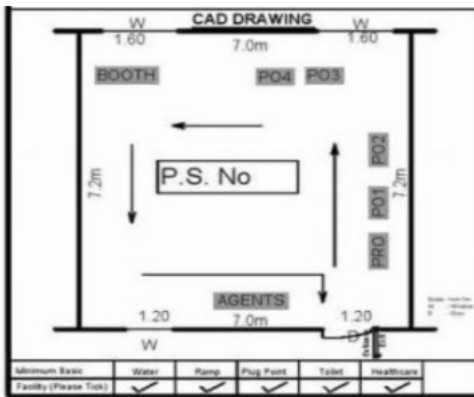

Google Map View

Polling Station Building Front View

Polling Station Front View

Cad View

Key MAP View

1 பெயர் : சரவணன் தந்தை பெயர் : வையாபுரி வீட்டு எண் : 1 வயது : 58 பாலினம் : ஆண்	UUH1439108 Photo is available	2 பெயர் : மோனீஷ்கண்ணன் ச தாயின் பெயர் : யசோதா வீட்டு எண் : 1 வயது : 27 பாலினம் : ஆண்	UUH1309327 Photo is available	3 பெயர் : நந்தினி கணவர் பெயர் : குமார் வீட்டு எண் : 1-171 வயது : 30 பாலினம் : பெண்	UUH1130491 Photo is available
4 பெயர் : சக்தி தந்தை பெயர் : கோவிந்தன் வீட்டு எண் : 1-234 வயது : 24 பாலினம் : ஆண்	UUH2420842 Photo is available	5 பெயர் : சங்கர் தந்தை பெயர் : அண்ணாமலை வீட்டு எண் : 1-236 வயது : 23 பாலினம் : ஆண்	UUH2420859 Photo is available	S 6 பெயர் : மணிகண்டன் சி தந்தை பெயர் : சிவாஜி வீட்டு எண் : 2/11ஆ வயது : 21 பாலினம் : ஆண்	UUH2639094 Photo is available
7 பெயர் : கோவிந்தி கணவர் பெயர் : வையாபுரி வீட்டு எண் : 2-97 வயது : 40 பாலினம் : பெண்	UUH2434926 Photo is available	8 பெயர் : லீலா கணவர் பெயர் : சுந்தரம் வீட்டு எண் : 3-36 வயது : 39 பாலினம் : பெண்	UUH0561688 Photo is available	9 பெயர் : மாதம்மாள் கணவர் பெயர் : மாதப்பன் வீட்டு எண் : 3/179 வயது : 50 பாலினம் : பெண்	UUH2452571 Photo is available
10 பெயர் : விஜய் தந்தை பெயர் : மாதப்பன் வீட்டு எண் : 3-179 வயது : 28 பாலினம் : ஆண்	UUH2420826 Photo is available	11 பெயர் : செல்லம்மாள் கணவர் பெயர் : அண்ணாமலை வீட்டு எண் : 4 வயது : 76 பாலினம் : பெண்	UUH2631927 Photo is available	12 பெயர் : சதீஷ் தந்தை பெயர் : பாலன் வீட்டு எண் : 4-3 வயது : 27 பாலினம் : ஆண்	UUH2175339 Photo is available
13 பெயர் : கௌதம் தந்தை பெயர் : பாலன் வீட்டு எண் : 4-3 வயது : 26 பாலினம் : ஆண்	UUH2175313 Photo is available	14 பெயர் : அஜீத் தந்தை பெயர் : பாலன் வீட்டு எண் : 4-3 வயது : 24 பாலினம் : ஆண்	UUH2175362 Photo is available	15 பெயர் : கவின் தந்தை பெயர் : கணபதி வீட்டு எண் : 4-6 வயது : 25 பாலினம் : ஆண்	UUH2175347 Photo is available
16 பெயர் : கவிதா எம் தாயின் பெயர் : முத்தம்மாள் வீட்டு எண் : 4/10 வயது : 20 பாலினம் : பெண்	UUH2519734 Photo is available	17 பெயர் : சிவரஞ்சனி தந்தை பெயர் : முருகேசன் வீட்டு எண் : 4-21 வயது : 28 பாலினம் : பெண்	UUH1130459 Photo is available	18 பெயர் : ஸ்டெல்லா தந்தை பெயர் : அப்பாசி வீட்டு எண் : 4-33 வயது : 25 பாலினம் : பெண்	UUH1259464 Photo is available
19 பெயர் : மீனா கு கணவர் பெயர் : சிவன் சு வீட்டு எண் : 4-35 வயது : 28 பாலினம் : பெண்	UUH1287044 Photo is available	20 பெயர் : தெய்வானை கணவர் பெயர் : பூபதி வீட்டு எண் : 4-36 வயது : 28 பாலினம் : பெண்	UUH1288380 Photo is available	21 பெயர் : கோகிலா கணவர் பெயர் : ரஞ்சித் குமார் வீட்டு எண் : 4/41 வயது : 30 பாலினம் : பெண்	UUH2303071 Photo is available
22 பெயர் : செந்தில்குமார் தந்தை பெயர் : முனுசாமி வீட்டு எண் : 4-43 வயது : 49 பாலினம் : ஆண்	UUH1487628 Photo is available	23 பெயர் : ஆகாஷ்குமார் தந்தை பெயர் : செந்தில்குமார் வீட்டு எண் : 4-43 வயது : 22 பாலினம் : ஆண்	UUH2435063 Photo is available	24 பெயர் : நந்திதா கணவர் பெயர் : கார்த்திகேயன் வீட்டு எண் : 4/43 வயது : 19 பாலினம் : பெண்	UUH2644102 Photo is available
25 பெயர் : பார்த்தசாரதி தந்தை பெயர் : சரவணன் வீட்டு எண் : 4-44 வயது : 27 பாலினம் : ஆண்	UUH1287796 Photo is available	26 பெயர் : நவீன் குமார் தந்தை பெயர் : சரவணன் வீட்டு எண் : 4-44 வயது : 26 பாலினம் : ஆண்	UUH1287762 Photo is available	27 பெயர் : சாந்தி கணவர் பெயர் : பாலமுருகன் வீட்டு எண் : 4-47 வயது : 56 பாலினம் : பெண்	UUH1487602 Photo is available
28 பெயர் : பாலமுருகன் தந்தை பெயர் : முனுசாமி வீட்டு எண் : 4-47 வயது : 55 பாலினம் : ஆண்	UUH1487594 Photo is available	29 பெயர் : மோகன்ராஜ் தந்தை பெயர் : சுப்பிரமணி வீட்டு எண் : 4/54 வயது : 23 பாலினம் : ஆண்	UUH2303089 Photo is available	30 பெயர் : சூர்யா தந்தை பெயர் : ஜெயராமன் வீட்டு எண் : 4/55 வயது : 24 பாலினம் : ஆண்	UUH2353183 Photo is available