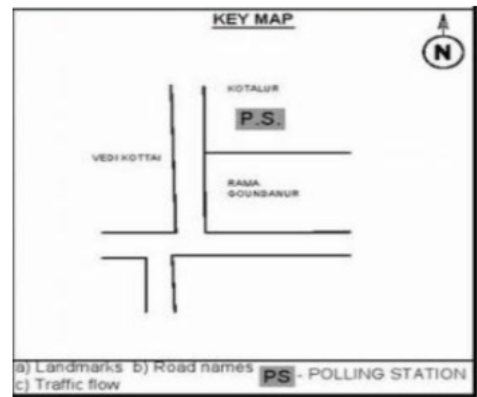

Google Map View

Polling Station Building Front View

Polling Station Front View

Cad View

Key MAP View

1 பெயர் : சரவணன் தந்தை பெயர் : வையாபுரி வீட்டு எண் : 1 வயது : 58 பாலினம் : ஆண்	UUH1439108 Photo is available	2 பெயர் : மோனீஷ்கண்ணன் ச தாயின் பெயர் : யசோதா வீட்டு எண் : 1 வயது : 27 பாலினம் : ஆண்	UUH1309327 Photo is available	3 பெயர் : நந்தினி கணவர் பெயர் : குமார் வீட்டு எண் : 1-171 வயது : 30 பாலினம் : பெண்	UUH1130491 Photo is available
4 பெயர் : சக்தி தந்தை பெயர் : கோவிந்தன் வீட்டு எண் : 1-234 வயது : 24 பாலினம் : ஆண்	UUH2420842 Photo is available	5 பெயர் : சங்கர் தந்தை பெயர் : அண்ணாமலை வீட்டு எண் : 1-236 வயது : 23 பாலினம் : ஆண்	UUH2420859 Photo is available	S 6 பெயர் : மணிகண்டன் சி தந்தை பெயர் : சிவாஜி வீட்டு எண் : 2/11ஆ வயது : 21 பாலினம் : ஆண்	UUH2639094 Photo is available
7 பெயர் : கோவிந்தி கணவர் பெயர் : வையாபுரி வீட்டு எண் : 2-97 வயது : 40 பாலினம் : பெண்	UUH2434926 Photo is available	8 பெயர் : லீலா கணவர் பெயர் : சுந்தரம் வீட்டு எண் : 3-36 வயது : 39 பாலினம் : பெண்	UUH0561688 Photo is available	9 பெயர் : மாதம்மாள் கணவர் பெயர் : மாதப்பன் வீட்டு எண் : 3/179 வயது : 50 பாலினம் : பெண்	UUH2452571 Photo is available
10 பெயர் : விஜய் தந்தை பெயர் : மாதப்பன் வீட்டு எண் : 3-179 வயது : 28 பாலினம் : ஆண்	UUH2420826 Photo is available	11 பெயர் : செல்லம்மாள் கணவர் பெயர் : அண்ணாமலை வீட்டு எண் : 4 வயது : 76 பாலினம் : பெண்	UUH2631927 Photo is available	12 பெயர் : சதீஷ் தந்தை பெயர் : பாலன் வீட்டு எண் : 4-3 வயது : 27 பாலினம் : ஆண்	UUH2175339 Photo is available
13 பெயர் : கௌதம் தந்தை பெயர் : பாலன் வீட்டு எண் : 4-3 வயது : 26 பாலினம் : ஆண்	UUH2175313 Photo is available	14 பெயர் : அஜீத் தந்தை பெயர் : பாலன் வீட்டு எண் : 4-3 வயது : 24 பாலினம் : ஆண்	UUH2175362 Photo is available	15 பெயர் : கவின் தந்தை பெயர் : கணபதி வீட்டு எண் : 4-6 வயது : 25 பாலினம் : ஆண்	UUH2175347 Photo is available
16 பெயர் : கவிதா எம் தாயின் பெயர் : முத்தம்மாள் வீட்டு எண் : 4/10 வயது : 20 பாலினம் : பெண்	UUH2519734 Photo is available	17 பெயர் : சிவரஞ்சனி தந்தை பெயர் : முருகேசன் வீட்டு எண் : 4-21 வயது : 28 பாலினம் : பெண்	UUH1130459 Photo is available	18 பெயர் : ஸ்டெல்லா தந்தை பெயர் : அப்பாசி வீட்டு எண் : 4-33 வயது : 25 பாலினம் : பெண்	UUH1259464 Photo is available
19 பெயர் : மீனா கு கணவர் பெயர் : சிவன் சு வீட்டு எண் : 4-35 வயது : 28 பாலினம் : பெண்	UUH1287044 Photo is available	20 பெயர் : தெய்வானை கணவர் பெயர் : பூபதி வீட்டு எண் : 4-36 வயது : 28 பாலினம் : பெண்	UUH1288380 Photo is available	21 பெயர் : கோகிலா கணவர் பெயர் : ரஞ்சித் குமார் வீட்டு எண் : 4/41 வயது : 30 பாலினம் : பெண்	UUH2303071 Photo is available
22 பெயர் : செந்தில்குமார் தந்தை பெயர் : முனுசாமி வீட்டு எண் : 4-43 வயது : 49 பாலினம் : ஆண்	UUH1487628 Photo is available	23 பெயர் : ஆகாஷ்குமார் தந்தை பெயர் : செந்தில்குமார் வீட்டு எண் : 4-43 வயது : 22 பாலினம் : ஆண்	UUH2435063 Photo is available	24 பெயர் : நந்திதா கணவர் பெயர் : கார்த்திகேயன் வீட்டு எண் : 4/43 வயது : 19 பாலினம் : பெண்	UUH2644102 Photo is available
25 பெயர் : பார்த்தசாரதி தந்தை பெயர் : சரவணன் வீட்டு எண் : 4-44 வயது : 27 பாலினம் : ஆண்	UUH1287796 Photo is available	26 பெயர் : நவீன் குமார் தந்தை பெயர் : சரவணன் வீட்டு எண் : 4-44 வயது : 26 பாலினம் : ஆண்	UUH1287762 Photo is available	27 பெயர் : சாந்தி கணவர் பெயர் : பாலமுருகன் வீட்டு எண் : 4-47 வயது : 56 பாலினம் : பெண்	UUH1487602 Photo is available
28 பெயர் : பாலமுருகன் தந்தை பெயர் : முனுசாமி வீட்டு எண் : 4-47 வயது : 55 பாலினம் : ஆண்	UUH1487594 Photo is available	29 பெயர் : மோகன்ராஜ் தந்தை பெயர் : சுப்பிரமணி வீட்டு எண் : 4/54 வயது : 23 பாலினம் : ஆண்	UUH2303089 Photo is available	30 பெயர் : சூர்யா தந்தை பெயர் : ஜெயராமன் வீட்டு எண் : 4/55 வயது : 24 பாலினம் : ஆண்	UUH2353183 Photo is available