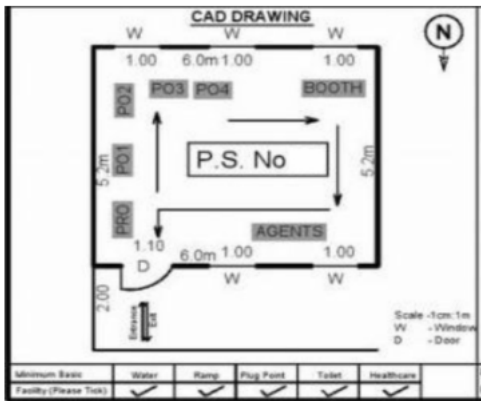

கையொப்பம்

Nazri Naksha

Google Map View

Polling Station Building Front View

Polling Station Front View

Cad View

Key MAP View

| | | | | | |
|---|----------------------------------|---|----------------------------------|---|----------------------------------|
| 1 பெயர் : செட்டியப்பன் தந்தை பெயர்: கோபால் வீட்டு எண் : 1 வயது : 63 பாலினம் : ஆண் | LHB2686178 Photo is available | 2 பெயர் : செல்வி கணவர் பெயர்: செட்டியப்பன் வீட்டு எண் : 1 வயது : 61 பாலினம் : பெண் | UUH1495944 Photo is available | # 3 பெயர் : அண்ணாத்துரை தந்தை பெயர்: கோபால் வீட்டு எண் : 1 வயது : 57 பாலினம் : ஆண் | LHB2686186 Photo is available |
| 4 பெயர் : சம்பு கணவர் பெயர்: ஜெகநாதன் வீட்டு எண் : 1 வயது : 55 பாலினம் : பெண் | LHB2646578 Photo is available | 5 பெயர் : வெங்கடாசலம் தந்தை பெயர்: வெங்குடு வீட்டு எண் : 1 வயது : 39 பாலினம் : ஆண் | UUH0451153 Photo is available | 6 பெயர் : வெங்கடேஸ் தந்தை பெயர்: ராஜேந்திரன் வீட்டு எண் : 1 வயது : 35 பாலினம் : ஆண் | UUH0451070 Photo is available |
| 7 பெயர் : செல்வமணி கணவர் பெயர்: அன்பழகன் வீட்டு எண் : 1 வயது : 29 பாலினம் : பெண் | UUH2491215 Photo is available | 8 பெயர் : சதிஷ்குமார் தந்தை பெயர்: கோவிந்தராஜ் வீட்டு எண் : 1 வயது : 22 பாலினம் : ஆண் | UUH2486033 Photo is available | 9 பெயர் : விஜய் தந்தை பெயர்: யுவராஜ் வீட்டு எண் : 1 வயது : 20 பாலினம் : ஆண் | UUH2543890 Photo is available |
| 10 பெயர் : மாணிக்கம் தந்தை பெயர்: வெங்கடேஷ் வீட்டு எண் : 1 வயது : 20 பாலினம் : ஆண் | UUH2544112 Photo is available | 11 பெயர் : முருகேசன் தந்தை பெயர்: சின்னசாமி வீட்டு எண் : 1- வயது : 76 பாலினம் : ஆண் | UUH0451120 Photo is available | 12 பெயர் : பிரகாஷ் தந்தை பெயர்: கந்தசாமி வீட்டு எண் : 1-2 வயது : 60 பாலினம் : ஆண் | UUH2253623 Photo is available |
| 13 பெயர் : மாரப்பன் தந்தை பெயர்: அருணாசலம் வீட்டு எண் : 1-3 வயது : 59 பாலினம் : ஆண் | UUH1495969 Photo is available | 14 பெயர் : அலமேலு கணவர் பெயர்: மாரப்பன் வீட்டு எண் : 1-3 வயது : 52 பாலினம் : பெண் | UUH1495977 Photo is available | 15 பெயர் : சுந்தரி கணவர் பெயர்: அன்னத்துரை வீட்டு எண் : 1-3 வயது : 51 பாலினம் : பெண் | UUH0277871 Photo is available |
| 16 பெயர் : சந்திரசேகரன் தாயின் பெயர்: ராஜஜம்மாள் வீட்டு எண் : 1-3 வயது : 34 பாலினம் : ஆண் | UUH0277830 Photo is available | 17 பெயர் : சந்திரன் தந்தை பெயர்: சுப்பிரமணி வீட்டு எண் : 1-3A வயது : 46 பாலினம் : ஆண் | UUH0809632 Photo is available | 18 பெயர் : சாமுண்டேஸ்வரி கணவர் பெயர்: சந்திரன் வீட்டு எண் : 1-3A வயது : 41 பாலினம் : பெண் | UUH0809640 Photo is available |
| 19 பெயர் : வெண்ணிலா கணவர் பெயர்: ரகுபதி வீட்டு எண் : 1-3H வயது : 38 பாலினம் : பெண் | UUH0809657 Photo is available | 20 பெயர் : அம்சவேணி தந்தை பெயர்: மகாலிங்கம் வீட்டு எண் : 1-3H1 வயது : 30 பாலினம் : பெண் | UUH0651935 Photo is available | 21 பெயர் : ஜெயலட்சுமி கணவர் பெயர்: பூவாக்கவுண்டர் வீட்டு எண் : 1-5 வயது : 67 பாலினம் : பெண் | LHB2646545 Photo is available |
| 22 பெயர் : ராஜசேகர் தந்தை பெயர்: பூவாக்கவுண்டர் வீட்டு எண் : 1-5 வயது : 45 பாலினம் : ஆண் | LHB1465574 Photo is available | 23 பெயர் : சிவகுமார் தந்தை பெயர்: பூவாக்கவுண்டர் வீட்டு எண் : 1-5 வயது : 42 பாலினம் : ஆண் | LHB1465343 Photo is available | 24 பெயர் : சரவணன் தந்தை பெயர்: மாதையன் வீட்டு எண் : 1-7 வயது : 56 பாலினம் : ஆண் | UUH1495985 Photo is available |
| 25 பெயர் : லலிதா கணவர் பெயர்: சரவணன் வீட்டு எண் : 1-7 வயது : 51 பாலினம் : பெண் | UUH1495993 Photo is available | 26 பெயர் : மூர்த்தி தந்தை பெயர்: ரத்தினம் வீட்டு எண் : 1-7 வயது : 30 பாலினம் : ஆண் | UUH0794552 Photo is available | 27 பெயர் : வேடியப்பன் தந்தை பெயர்: சரவணன் வீட்டு எண் : 1-7 வயது : 25 பாலினம் : ஆண் | UUH2534790 Photo is available |
| 28 பெயர் : செல்வம் தந்தை பெயர்: தங்கராஜ் வீட்டு எண் : 1-7B வயது : 41 பாலினம் : ஆண் | UUH0277772 Photo is available | 29 பெயர் : மணி தந்தை பெயர்: தங்கராஜ் வீட்டு எண் : 1-7B-1 வயது : 38 பாலினம் : ஆண் | UUH0277657 Photo is available | 30 பெயர் : முருகன் தந்தை பெயர்: காளியப்பன் வீட்டு எண் : 1-8 வயது : 29 பாலினம் : ஆண் | UUH0809558 Photo is available |