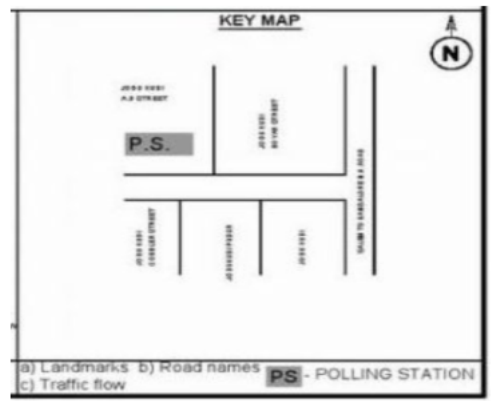

கையொப்பம்

Nazri Naksha

Google Map View

Polling Station Building Front View

Polling Station Front View

Cad View

Key MAP View

| | | | | | |
|---|----------------------------------|---|----------------------------------|---|----------------------------------|
| 1 பெயர் : செட்டியப்பன் தந்தை பெயர்: கோபால் வீட்டு எண் : 1 வயது : 63 பாலினம் : ஆண் | LHB2686178 Photo is available | 2 பெயர் : செல்வி கணவர் பெயர்: செட்டியப்பன் வீட்டு எண் : 1 வயது : 61 பாலினம் : பெண் | UUH1495944 Photo is available | # 3 பெயர் : அண்ணாத்துரை தந்தை பெயர்: கோபால் வீட்டு எண் : 1 வயது : 57 பாலினம் : ஆண் | LHB2686186 Photo is available |
| 4 பெயர் : சம்பு கணவர் பெயர்: ஜெகநாதன் வீட்டு எண் : 1 வயது : 55 பாலினம் : பெண் | LHB2646578 Photo is available | 5 பெயர் : வெங்கடாசலம் தந்தை பெயர்: வெங்குடு வீட்டு எண் : 1 வயது : 39 பாலினம் : ஆண் | UUH0451153 Photo is available | 6 பெயர் : வெங்கடேஸ் தந்தை பெயர்: ராஜேந்திரன் வீட்டு எண் : 1 வயது : 35 பாலினம் : ஆண் | UUH0451070 Photo is available |
| 7 பெயர் : செல்வமணி கணவர் பெயர்: அன்பழகன் வீட்டு எண் : 1 வயது : 29 பாலினம் : பெண் | UUH2491215 Photo is available | 8 பெயர் : சதிஷ்குமார் தந்தை பெயர்: கோவிந்தராஜ் வீட்டு எண் : 1 வயது : 22 பாலினம் : ஆண் | UUH2486033 Photo is available | 9 பெயர் : விஜய் தந்தை பெயர்: யுவராஜ் வீட்டு எண் : 1 வயது : 20 பாலினம் : ஆண் | UUH2543890 Photo is available |
| 10 பெயர் : மாணிக்கம் தந்தை பெயர்: வெங்கடேஷ் வீட்டு எண் : 1 வயது : 20 பாலினம் : ஆண் | UUH2544112 Photo is available | 11 பெயர் : முருகேசன் தந்தை பெயர்: சின்னசாமி வீட்டு எண் : 1- வயது : 76 பாலினம் : ஆண் | UUH0451120 Photo is available | 12 பெயர் : பிரகாஷ் தந்தை பெயர்: கந்தசாமி வீட்டு எண் : 1-2 வயது : 60 பாலினம் : ஆண் | UUH2253623 Photo is available |
| 13 பெயர் : மாரப்பன் தந்தை பெயர்: அருணாசலம் வீட்டு எண் : 1-3 வயது : 59 பாலினம் : ஆண் | UUH1495969 Photo is available | 14 பெயர் : அலமேலு கணவர் பெயர்: மாரப்பன் வீட்டு எண் : 1-3 வயது : 52 பாலினம் : பெண் | UUH1495977 Photo is available | 15 பெயர் : சுந்தரி கணவர் பெயர்: அன்னத்துரை வீட்டு எண் : 1-3 வயது : 51 பாலினம் : பெண் | UUH0277871 Photo is available |
| 16 பெயர் : சந்திரசேகரன் தாயின் பெயர்: ராஜஜம்மாள் வீட்டு எண் : 1-3 வயது : 34 பாலினம் : ஆண் | UUH0277830 Photo is available | 17 பெயர் : சந்திரன் தந்தை பெயர்: சுப்பிரமணி வீட்டு எண் : 1-3A வயது : 46 பாலினம் : ஆண் | UUH0809632 Photo is available | 18 பெயர் : சாமுண்டேஸ்வரி கணவர் பெயர்: சந்திரன் வீட்டு எண் : 1-3A வயது : 41 பாலினம் : பெண் | UUH0809640 Photo is available |
| 19 பெயர் : வெண்ணிலா கணவர் பெயர்: ரகுபதி வீட்டு எண் : 1-3H வயது : 38 பாலினம் : பெண் | UUH0809657 Photo is available | 20 பெயர் : அம்சவேணி தந்தை பெயர்: மகாலிங்கம் வீட்டு எண் : 1-3H1 வயது : 30 பாலினம் : பெண் | UUH0651935 Photo is available | 21 பெயர் : ஜெயலட்சுமி கணவர் பெயர்: பூவாக்கவுண்டர் வீட்டு எண் : 1-5 வயது : 67 பாலினம் : பெண் | LHB2646545 Photo is available |
| 22 பெயர் : ராஜசேகர் தந்தை பெயர்: பூவாக்கவுண்டர் வீட்டு எண் : 1-5 வயது : 45 பாலினம் : ஆண் | LHB1465574 Photo is available | 23 பெயர் : சிவகுமார் தந்தை பெயர்: பூவாக்கவுண்டர் வீட்டு எண் : 1-5 வயது : 42 பாலினம் : ஆண் | LHB1465343 Photo is available | 24 பெயர் : சரவணன் தந்தை பெயர்: மாதையன் வீட்டு எண் : 1-7 வயது : 56 பாலினம் : ஆண் | UUH1495985 Photo is available |
| 25 பெயர் : லலிதா கணவர் பெயர்: சரவணன் வீட்டு எண் : 1-7 வயது : 51 பாலினம் : பெண் | UUH1495993 Photo is available | 26 பெயர் : மூர்த்தி தந்தை பெயர்: ரத்தினம் வீட்டு எண் : 1-7 வயது : 30 பாலினம் : ஆண் | UUH0794552 Photo is available | 27 பெயர் : வேடியப்பன் தந்தை பெயர்: சரவணன் வீட்டு எண் : 1-7 வயது : 25 பாலினம் : ஆண் | UUH2534790 Photo is available |
| 28 பெயர் : செல்வம் தந்தை பெயர்: தங்கராஜ் வீட்டு எண் : 1-7B வயது : 41 பாலினம் : ஆண் | UUH0277772 Photo is available | 29 பெயர் : மணி தந்தை பெயர்: தங்கராஜ் வீட்டு எண் : 1-7B-1 வயது : 38 பாலினம் : ஆண் | UUH0277657 Photo is available | 30 பெயர் : முருகன் தந்தை பெயர்: காளியப்பன் வீட்டு எண் : 1-8 வயது : 29 பாலினம் : ஆண் | UUH0809558 Photo is available |