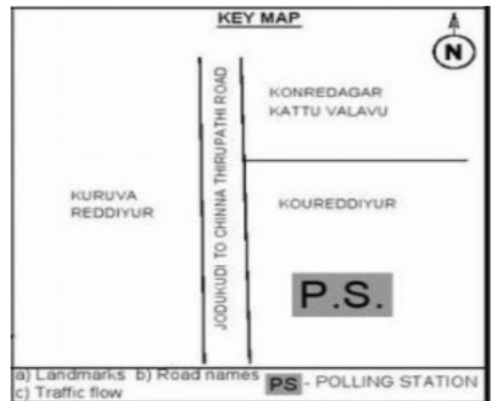

Cad View

Key MAP View