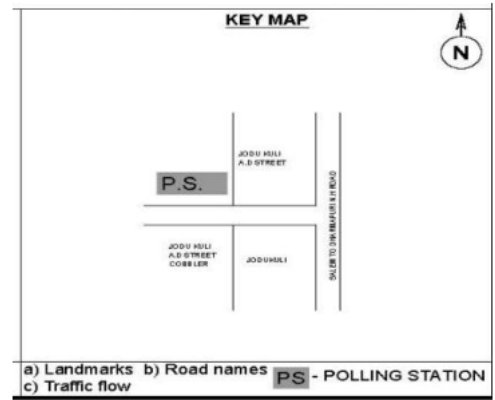

கையொப்பம்

Nazri Naksha

Google Map View

Polling Station Building Front View

Polling Station Front View

Cad View

Key MAP View

சட்டமன்றத் தொகுதியின் எண் மற்றும் பெயர் : 84-ஓமலூர்  
 பிரிவு எண் மற்றும் பெயர் 1-குண்டுக்கல் (வ.கி) மற்றும் (ஊ), வார்டு 3,ஜோடுகுளி, ஆதிதிராவிடர் தெரு, காட்டுவளவு