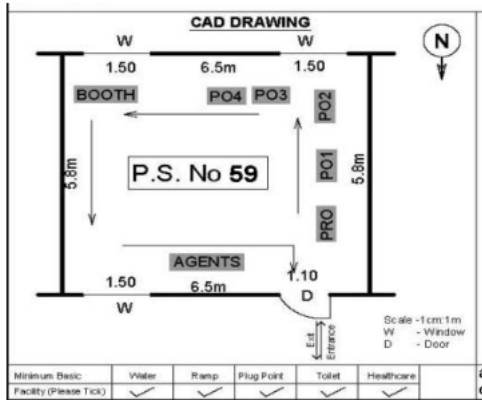

கையொப்பம்

Nazri Naksha

Google Map View

Polling Station Building Front View

Polling Station Front View

Cad View

Key MAP View

சட்டமன்றத் தொகுதியின் எண் மற்றும் பெயர் : 84-ஓமலூர்  
 பிரிவு எண் மற்றும் பெயர் 1-குண்டுக்கல் (வ.கி) மற்றும் (ஊ), வார்டு 3,ஜோடுகுளி, ஆதிதிராவிடர் தெரு, காட்டுவளவு