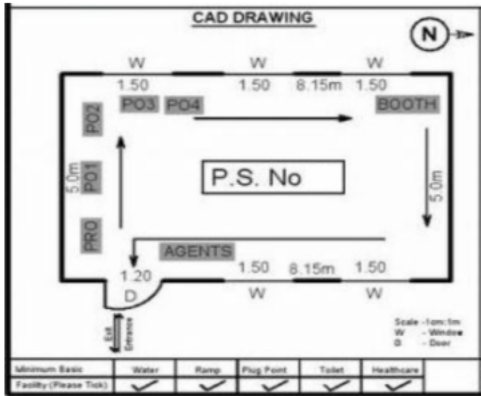

Cad View

Key MAP View