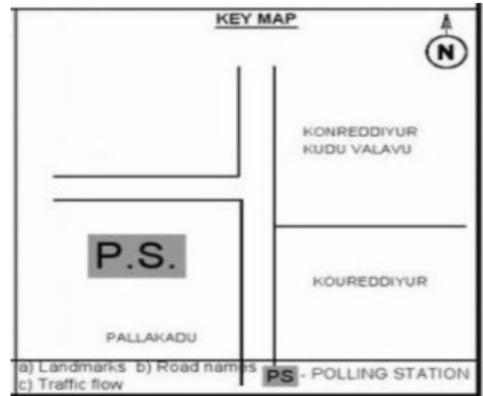

Cad View

Key MAP View