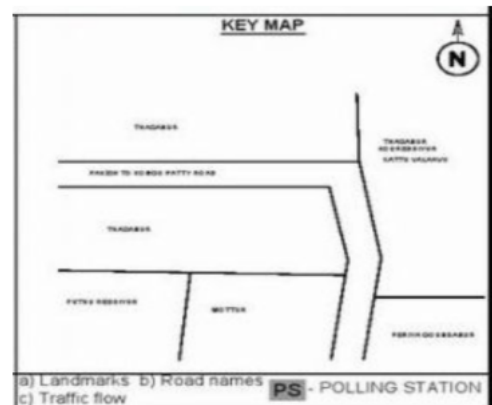

Cad View

Key MAP View