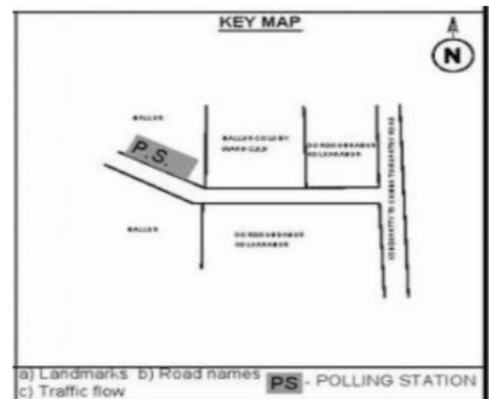

Cad View

Key MAP View