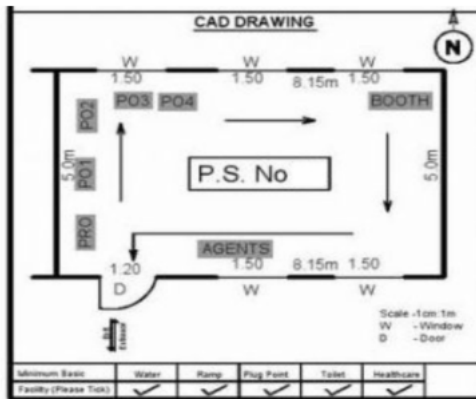

Google Map View

Polling Station Building Front View

Polling Station Front View

Cad View

Key MAP View

1 பெயர் : செல்வதுரை தந்தை பெயர்: பழனி வீட்டு எண் : 1 வயது : 41 பாலினம் : ஆண்	UUH2728509 Photo is available	2 பெயர் : சிவசங்கர் தந்தை பெயர்: பழனிசாமி வீட்டு எண் : 1 வயது : 27 பாலினம் : ஆண்	UUH1080233 Photo is available	3 பெயர் : சாமிதுரை தந்தை பெயர்: கோவிந்தராஜ் வீட்டு எண் : 1-18 வயது : 25 பாலினம் : ஆண்	UUH1243567 Photo is available
4 பெயர் : கீர்த்தனா கணவர் பெயர்: வெங்கடாசலம் வீட்டு எண் : 1/60 வயது : 22 பாலினம் : பெண்	UUH2575421 Photo is available	5 பெயர் : சண்முகபிரியா கணவர் பெயர்: ராஜ்குமார் வீட்டு எண் : 1-276 வயது : 35 பாலினம் : பெண்	UUH1024686 Photo is available	6 பெயர் : ரவிச்சந்திரன் தந்தை பெயர்: தங்கராஜ் வீட்டு எண் : 2/25 வயது : 27 பாலினம் : ஆண்	UUH2552214 Photo is available
7 பெயர் : ரம்யா தந்தை பெயர்: தங்கராஜ் வீட்டு எண் : 2 / 25 வயது : 20 பாலினம் : பெண்	UUH2552164 Photo is available	8 பெயர் : பிரபாகரன் தந்தை பெயர்: தங்கராஜ் வீட்டு எண் : 2-38B வயது : 31 பாலினம் : ஆண்	UUH0753046 Photo is available	9 பெயர் : சக்திவேல் தந்தை பெயர்: சிவராஜ் வீட்டு எண் : 2-56 வயது : 29 பாலினம் : ஆண்	UUH0811562 Photo is available
10 பெயர் : கார்த்திகா கணவர் பெயர்: ஏழுமலை வீட்டு எண் : 3-24 வயது : 26 பாலினம் : பெண்	UUH1249663 Photo is available	11 பெயர் : கவிதா கணவர் பெயர்: ராமன் வீட்டு எண் : 3-88B வயது : 38 பாலினம் : பெண்	UUH0559880 Photo is available	12 பெயர் : மஞ்சு கணவர் பெயர்: செல்வராஜ் வீட்டு எண் : 3-114 வயது : 38 பாலினம் : பெண்	UUH0812065 Photo is available
13 பெயர் : பாலம்மாள் கணவர் பெயர்: சீனிவாசன் வீட்டு எண் : 4/73 வயது : 40 பாலினம் : பெண்	UUH1173731 Photo is available	14 பெயர் : ரகுபதி கணவர் பெயர்: முனுசாமி வீட்டு எண் : 4/224 வயது : 30 பாலினம் : பெண்	UUH2553196 Photo is available	15 பெயர் : நித்தியா ரா கணவர் பெயர்: செல்வகுமார் வீட்டு எண் : 5-4 வயது : 27 பாலினம் : பெண்	ZYS1107721 Photo is available
16 பெயர் : அஜித்குமார் தந்தை பெயர்: மணி வீட்டு எண் : 5-11 வயது : 26 பாலினம் : ஆண்	UUH1235449 Photo is available	17 பெயர் : ரவினா தந்தை பெயர்: தங்கராஜ் வீட்டு எண் : 5/25 வயது : 25 பாலினம் : பெண்	UUH2551422 Photo is available	18 பெயர் : ராஜேஷ்கண்ணன் தந்தை பெயர்: மல்லேஷன் வீட்டு எண் : 5-30 வயது : 25 பாலினம் : ஆண்	UUH1235423 Photo is available
19 பெயர் : மாயன் தந்தை பெயர்: நாகப்பன் வீட்டு எண் : 5/46 வயது : 60 பாலினம் : ஆண்	UUH2620482 Photo is available	20 பெயர் : ஆராயி கணவர் பெயர்: மாயன் வீட்டு எண் : 5/46 வயது : 44 பாலினம் : பெண்	UUH2620524 Photo is available	21 பெயர் : ஸ்ரீதேவி கணவர் பெயர்: வல்லதுரை வீட்டு எண் : 5/83 வயது : 30 பாலினம் : பெண்	UUH2447456 Photo is available
22 பெயர் : புஷ்பா கணவர் பெயர்: விஜயன் வீட்டு எண் : 5/118 வயது : 34 பாலினம் : பெண்	UUH2723401 Photo is available	23 பெயர் : ரோஜா தந்தை பெயர்: வட்சுமணன் வீட்டு எண் : 5/126 வயது : 23 பாலினம் : பெண்	UUH2304970 Photo is available	24 பெயர் : இந்துமதி தந்தை பெயர்: ராஜா வீட்டு எண் : 5/129 வயது : 22 பாலினம் : பெண்	UUH2553238 Photo is available
25 பெயர் : அம்சா கா கணவர் பெயர்: கார்த்திக் வீட்டு எண் : 5/136 வயது : 31 பாலினம் : பெண்	UUH2724516 Photo is available	26 பெயர் : குமாரி மாதா கணவர் பெயர்: மாதா வீட்டு எண் : 5/155 வயது : 48 பாலினம் : பெண்	UUH2552545 Photo is available	27 பெயர் : திருப்பதி மா தந்தை பெயர்: மாதா வீட்டு எண் : 5-155 வயது : 23 பாலினம் : ஆண்	UUH2387868 Photo is available
28 பெயர் : லோகலட்சுமி செ செல்வகுமார் தந்தை பெயர்: செல்வகுமார் மு வீட்டு எண் : 5/157 வயது : 22 பாலினம் : பெண்	UUH2563161 Photo is available	29 பெயர் : மணி தந்தை பெயர்: தனபால் வீட்டு எண் : 5/211ஏ வயது : 40 பாலினம் : ஆண்	UUH1299288 Photo is available	30 பெயர் : ஏழுமலை தந்தை பெயர்: ராமசாமி வீட்டு எண் : 5-244 வயது : 53 பாலினம் : ஆண்	UUH2304897 Photo is available