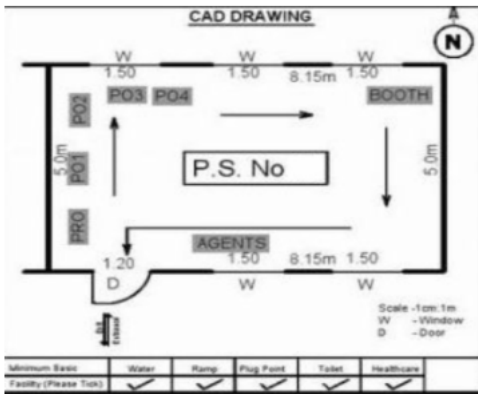

Google Map View

Polling Station Building Front View

Polling Station Front View

Cad View

Key MAP View

சட்டமன்றத் தொகுதியின் எண் மற்றும் பெயர் : 84-ஓமலூர் மற்றும் பெயர் 1-கொங்குபட்டி வடக்கு (வ.கி) மற்றும் (ஊ), வார்டு 8,வெடிக்காரனூர்