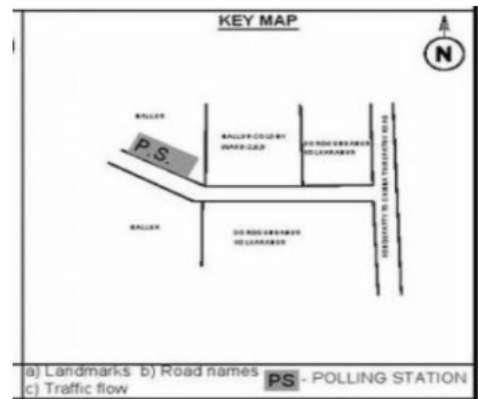

Google Map View

Polling Station Building Front View

Polling Station Front View

Cad View

Key MAP View

சட்டமன்றத் தொகுதியின் எண் மற்றும் பெயர் : 84-ஓமலூர் மற்றும் பெயர் 1-கொங்குபட்டி வடக்கு (வ.கி) மற்றும் (ஊ), வார்டு 8,வெடிக்காரனூர்