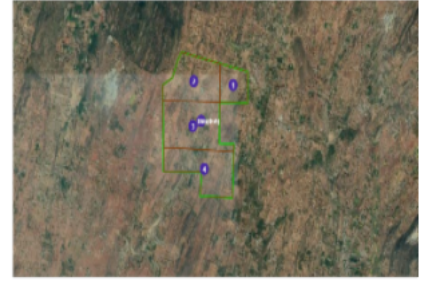

Google Map View

Polling Station Building Front View

Polling Station Front View

Cad View

Key MAP View

சட்டமன்றத் தொகுதியின் எண் மற்றும் பெயர் : 84-ஓமலூர் மற்றும் பெயர் 1-கொங்குபட்டி வடக்கு (வ.கி) மற்றும் (ஊ), வார்டு 8,வெடிக்காரனூர்