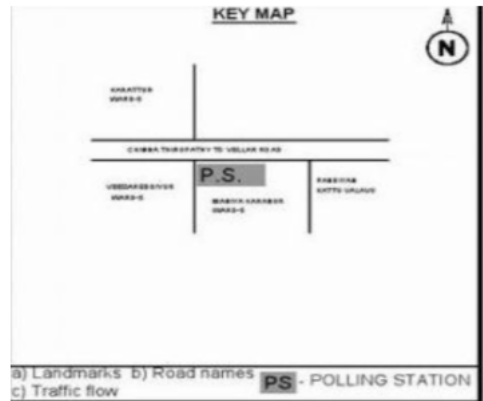

Cad View

Key MAP View