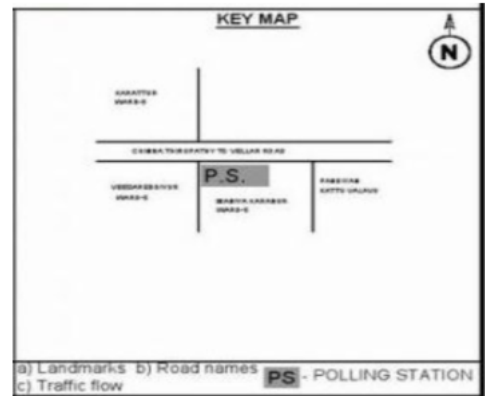

Cad View

Key MAP View