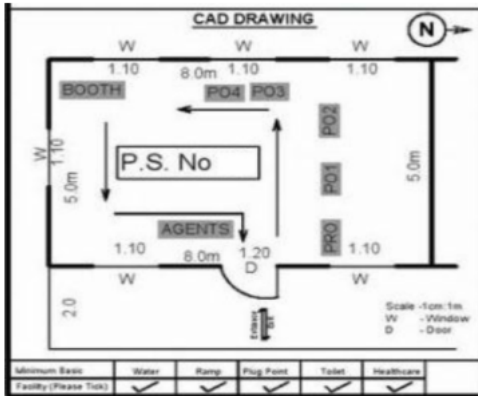

Cad View

Key MAP View