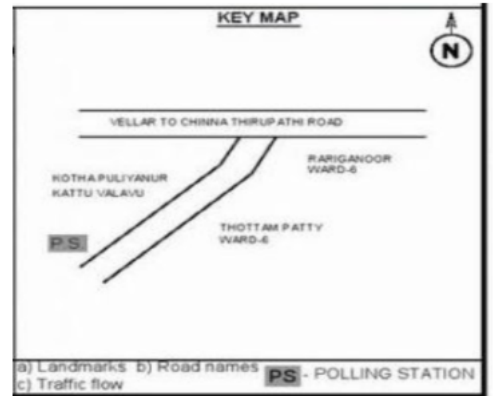

Cad View

Key MAP View