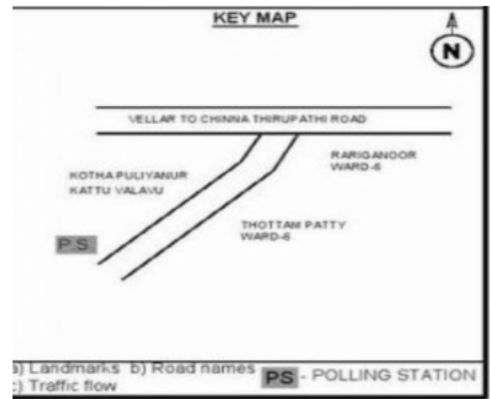

Cad View

Key MAP View