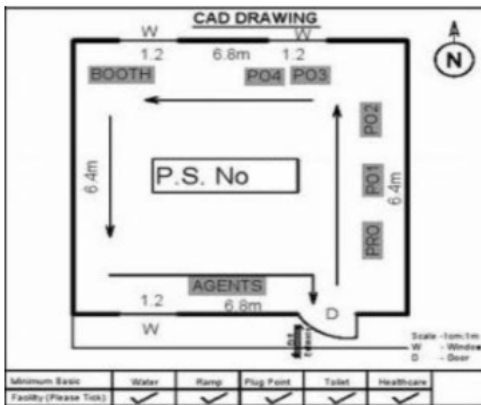

Google Map View

Polling Station Building Front View

Polling Station Front View

Cad View

Key MAP View

1 பெயர் : நிர்மலா கணவர் பெயர்: செல்வராஜ் வீட்டு எண் : 0 வயது : 55 பாலினம் : பெண் Photo is available	UUH2686764	2 பெயர் : தீபா கணவர் பெயர்: இளங்கோ வீட்டு எண் : 0 வயது : 29 பாலினம் : பெண் Photo is available	UUH2685063	3 பெயர் : குணசேகர் தந்தை பெயர்: ராஜகோபால் வீட்டு எண் : 0 வயது : 20 பாலினம் : ஆண் Photo is available	UUH2685055
4 பெயர் : மகேந்திரன் சி தந்தை பெயர்: மகேந்திரன் சி வீட்டு எண் : 1 வயது : 20 பாலினம் : ஆண் Photo is available	UUH2614659	5 பெயர் : விமல்குமார் ம தந்தை பெயர்: மதியழகன் வீட்டு எண் : 1/263 வயது : 23 பாலினம் : ஆண் Photo is available	UUH2601169	6 பெயர் : தீபா தந்தை பெயர்: சீனிவாசன் வீட்டு எண் : 1/283 வயது : 22 பாலினம் : பெண் Photo is available	UUH2685014
7 பெயர் : அபிராமி கணவர் பெயர்: வெங்கடேஷ் வீட்டு எண் : 1/283 வயது : 19 பாலினம் : பெண் Photo is available	UUH2685006	8 பெயர் : பவித்ரா தந்தை பெயர்: குமார் வீட்டு எண் : 1-289 வயது : 28 பாலினம் : பெண் Photo is available	UUH1043728	9 பெயர் : பாரதி கணவர் பெயர்: சதீஸ்குமார் வீட்டு எண் : 1/325 வயது : 21 பாலினம் : பெண் Photo is available	UUH2672160
Q 10 பெயர் : முருகேசன் தந்தை பெயர்: பழனிசாமி வீட்டு எண் : 1-329 வயது : 53 பாலினம் : ஆண் DELETED	UUH1249507	Q 11 பெயர் : லட்சுமி தந்தை பெயர்: முருகேசன் வீட்டு எண் : 1-329 வயது : 40 பாலினம் : ஆண் DELETED	UUH1250042	12 பெயர் : சீனிவாசன் தந்தை பெயர்: பெருமாள் வீட்டு எண் : 2/2 வயது : 47 பாலினம் : ஆண் Photo is available	LHB1038470
13 பெயர் : காவிய கணவர் பெயர்: ஸ்ரீனிவாசன் வீட்டு எண் : 2/29 வயது : 19 பாலினம் : பெண் Photo is available	UUH2672525	14 பெயர் : இளங்கோவண் தந்தை பெயர்: வெங்கடாசலம் வீட்டு எண் : 3-3A3 வயது : 47 பாலினம் : ஆண் Photo is available	UUH0031435	15 பெயர் : வெண்ணிலா கணவர் பெயர்: இளங்கோ வீட்டு எண் : 3-3A3 வயது : 43 பாலினம் : பெண் Photo is available	UUH0031427
16 பெயர் : ராசம்மாள் கணவர் பெயர்: அசோகன் வீட்டு எண் : 3-a வயது : 42 பாலினம் : பெண் Photo is available	UUH1081025	17 பெயர் : பெரியசாமி தந்தை பெயர்: குப்புசாமி வீட்டு எண் : 4-77 வயது : 48 பாலினம் : ஆண் Photo is available	LHB2842581	18 பெயர் : ராஜாத்தி கணவர் பெயர்: பெரியசாமி வீட்டு எண் : 4-77 வயது : 42 பாலினம் : பெண் Photo is available	UUH0585711
19 பெயர் : தேவி கணவர் பெயர்: ஆறுமுகம் வீட்டு எண் : 4-77 வயது : 30 பாலினம் : பெண் Photo is available	UUH0907790	20 பெயர் : ராஜா பழனிசாமி தந்தை பெயர்: பழனிசாமி வீட்டு எண் : 5/42 வயது : 26 பாலினம் : ஆண் Photo is available	UUH2604247	21 பெயர் : கிருஷ்ணன் தந்தை பெயர்: சுப்புநாயுடு வீட்டு எண் : 6-13 வயது : 56 பாலினம் : ஆண் Photo is available	UUH1081017
22 பெயர் : சக்தி கணவர் பெயர்: கிருஷ்ணன் வீட்டு எண் : 6-13 வயது : 50 பாலினம் : பெண் Photo is available	UUH0989442	23 பெயர் : கண்ணன் தந்தை பெயர்: கிருஷ்ணன் வீட்டு எண் : 6-13 வயது : 34 பாலினம் : ஆண் Photo is available	UUH0989491	24 பெயர் : சின்னப்பொன்னு கணவர் பெயர்: ராஜாமணி வீட்டு எண் : 6/20 வயது : 34 பாலினம் : பெண் Photo is available	UUH0139675
25 பெயர் : சங்கர் தந்தை பெயர்: ராமச்சந்திரன் வீட்டு எண் : 6-27 வயது : 39 பாலினம் : ஆண் Photo is available	UUH0656058	26 பெயர் : கல்பனா கணவர் பெயர்: சங்கர் வீட்டு எண் : 6-27 வயது : 32 பாலினம் : பெண் Photo is available	UUH0655993	27 பெயர் : காளீஸ்வரி கணவர் பெயர்: ராஜகணபதி வீட்டு எண் : 6/29 வயது : 28 பாலினம் : பெண் Photo is available	UUH2355469
28 பெயர் : செல்லம் கணவர் பெயர்: பெருமாள் வீட்டு எண் : 6-41 வயது : 66 பாலினம் : பெண் Photo is available	UUH1463256	29 பெயர் : பெருமாள் தந்தை பெயர்: பெருமாள் வீட்டு எண் : 6-41 வயது : 48 பாலினம் : ஆண் Photo is available	UUH1463264	30 பெயர் : குமரேசன் தந்தை பெயர்: பெருமாள் வீட்டு எண் : 6-41 வயது : 45 பாலினம் : ஆண் Photo is available	LHB1164961