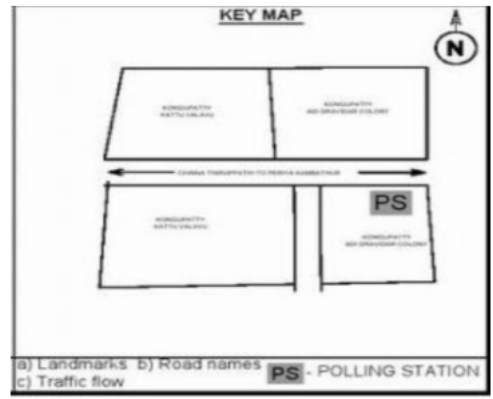

Google Map View

Polling Station Building Front View

Polling Station Front View

Cad View

Key MAP View

சட்டமன்றத் தொகுதியின் எண் மற்றும் பெயர் : 84-ஓமலூர் பாகம் எண் : 82
பிரிவு எண் மற்றும் பெயர் 1-கொங்குபட்டி வடக்கு (வ.கி) மற்றும் (ஊ), வார்டு 11,கொங்குபட்டி ஆதிதிராவிடர் காலனி, காட்டுவளவு