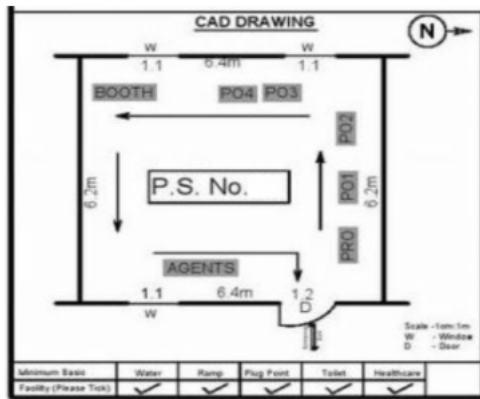

Google Map View

Polling Station Building Front View

Polling Station Front View

Cad View

Key MAP View

சட்டமன்றத் தொகுதியின் எண் மற்றும் பெயர் : 84-ஓமலூர் பாகம் எண் : 82
பிரிவு எண் மற்றும் பெயர் 1-கொங்குபட்டி வடக்கு (வ.கி) மற்றும் (ஊ), வார்டு 11,கொங்குபட்டி ஆதிதிராவிடர் காலனி, காட்டுவளவு