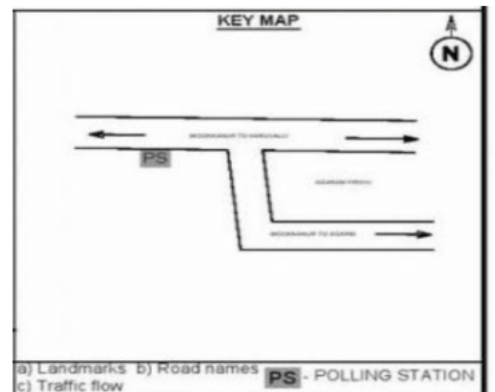

4. வாக்காளர்களின் எண்ணிக்கை

தொடங்கும் வரிசை எண்	முடியும் வரிசை எண்.	நிகர வாக்காளர்களின் எண்ணிக்கை			
		ஆண்	பெண்	மூன்றாம் பாலினம்	மொத்தம்
1	728	381	342	0	723

கையொப்பம்

Nazri Naksha

Google Map View

Polling Station Building Front View

Polling Station Front View

Cad View

Key MAP View

சட்டமன்றத் தொகுதியின் எண் மற்றும் பெயர் : 84-ஓமலூர்
பிரிவு எண் மற்றும் பெயர் 1-மூக்கனூர் (வ.கி) மற்றும் (ஊ), வார்டு 1,2,3 தொட்டியானூர் காட்டுவளவு

பாகம் எண் : 85