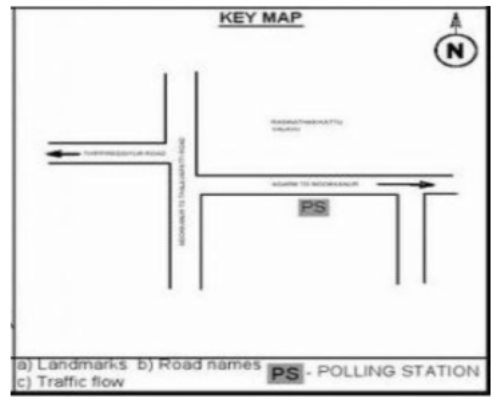

Key MAP View