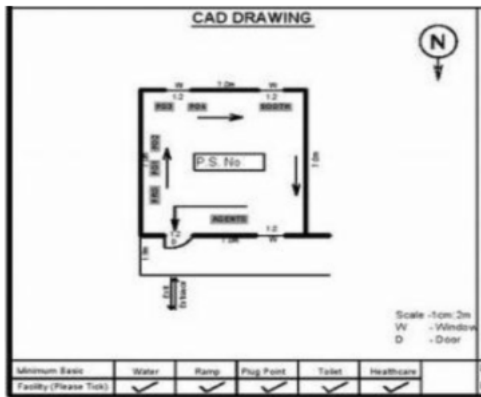

வாக்காளர் பதிவு அலுவலரின்
கையொப்பம்

Nazri Naksha

Google Map View

Polling Station Building Front View

Polling Station Front View

Cad View

Key MAP View

1 பெயர் : முருகன் தந்தை பெயர்: முனியன் வீட்டு எண் : 1 வயது : 60 பாலினம் : ஆண்	UUH0990259 Photo is available	2 பெயர் : சின்னப்பொன்னு கணவர் பெயர்: சின்னையன் வீட்டு எண் : 1 வயது : 36 பாலினம் : பெண்	UUH0815530 Photo is available	3 பெயர் : பத்மா கணவர் பெயர்: குஞ்சப்பன் வீட்டு எண் : 1 வயது : 33 பாலினம் : பெண்	UUH0990408 Photo is available
4 பெயர் : புவனேஸ்வரி தந்தை பெயர்: வெங்கடாசலபதி வீட்டு எண் : 1 வயது : 27 பாலினம் : பெண்	UUH1243575 Photo is available	5 பெயர் : சங்கீதா கணவர் பெயர்: கவியரசு வீட்டு எண் : 1 வயது : 26 பாலினம் : பெண்	UUH1243583 Photo is available	6 பெயர் : ஜோதி செல்வம் கணவர் பெயர்: ரவி வீட்டு எண் : 1 வயது : 26 பாலினம் : பெண்	UUH2590545 Photo is available
7 பெயர் : கோவிந்தராஜ் தந்தை பெயர்: வெங்கடாசலம் வீட்டு எண் : 1-1 வயது : 28 பாலினம் : ஆண்	UUH1081918 Photo is available	8 பெயர் : கமலம் கணவர் பெயர்: காவேரி வீட்டு எண் : 1/21 வயது : 65 பாலினம் : பெண்	UUH2473080 Photo is available	9 பெயர் : சேட்டு தந்தை பெயர்: பழனியப்பன் வீட்டு எண் : 1/21 வயது : 41 பாலினம் : ஆண்	UUH0657635 Photo is available
10 பெயர் : சரவணன் தந்தை பெயர்: ராஜா வீட்டு எண் : 1-30 வயது : 33 பாலினம் : ஆண்	UUH0754549 Photo is available	11 பெயர் : பிரேம்குமார் தந்தை பெயர்: அசோக்குமார் வீட்டு எண் : 1-30 வயது : 29 பாலினம் : ஆண்	UUH1081892 Photo is available	12 பெயர் : கோவிந்தம்மாள் கணவர் பெயர்: கந்தன் வீட்டு எண் : 1-37 வயது : 61 பாலினம் : பெண்	UUH0184408 Photo is available
13 பெயர் : ராஜாமணி தந்தை பெயர்: கந்தன் வீட்டு எண் : 1-37 வயது : 38 பாலினம் : ஆண்	UUH0910281 Photo is available	14 பெயர் : பழனிசாமி தந்தை பெயர்: கந்தன் வீட்டு எண் : 1/37 வயது : 33 பாலினம் : ஆண்	UUH0557413 Photo is available	15 பெயர் : சந்திரா கணவர் பெயர்: சீனிவாசன் வீட்டு எண் : 1-83 வயது : 40 பாலினம் : பெண்	UUH0910240 Photo is available
16 பெயர் : அருள் தந்தை பெயர்: வையா புரி வீட்டு எண் : 1-122 வயது : 28 பாலினம் : ஆண்	UUH1044437 Photo is available	17 பெயர் : வள்ளி வை கணவர் பெயர்: வையாபுரி வீட்டு எண் : 1/130 வயது : 44 பாலினம் : பெண்	UUH2685659 Photo is available	18 பெயர் : சண்முகம் தந்தை பெயர்: பாலசுப்பிரமணி வீட்டு எண் : 1-134 வயது : 41 பாலினம் : ஆண்	UUH0658088 Photo is available
19 பெயர் : பிரியா கணவர் பெயர்: ராஜேஷ் வீட்டு எண் : 1-190 வயது : 26 பாலினம் : பெண்	UUH1256379 Photo is available	20 பெயர் : வசந்தா கணவர் பெயர்: ராஜ்குமார் வீட்டு எண் : 1-224 வயது : 46 பாலினம் : பெண்	UUH0849661 Photo is available	21 பெயர் : ராஜ்குமார் தந்தை பெயர்: மணி வீட்டு எண் : 1/224 வயது : 41 பாலினம் : ஆண்	MQF2668010 Photo is available
22 பெயர் : மதியழகன் தந்தை பெயர்: தங்கராஜ் வீட்டு எண் : 1-267 வயது : 35 பாலினம் : ஆண்	UUH0403907 Photo is available	23 பெயர் : ராஜேஸ்வரி கணவர் பெயர்: மதியழகன் வீட்டு எண் : 1-267 வயது : 28 பாலினம் : பெண்	UUH2407914 Photo is available	24 பெயர் : ஜெயலட்சுமி தந்தை பெயர்: சசி்குமார் வீட்டு எண் : 1/302 வயது : 30 பாலினம் : பெண்	UUH0658179 Photo is available
25 பெயர் : முருகன் தந்தை பெயர்: கோதண்டன் வீட்டு எண் : 2 வயது : 39 பாலினம் : ஆண்	UUH0815555 Photo is available	26 பெயர் : கதிர்வேல் தந்தை பெயர்: மணி வீட்டு எண் : 2 வயது : 32 பாலினம் : ஆண்	UUH0657940 Photo is available	27 பெயர் : யோகேஸ்வரன் தந்தை பெயர்: பன்னீர்செல்வம் வீட்டு எண் : 2 வயது : 31 பாலினம் : ஆண்	UUH0754481 Photo is available
28 பெயர் : அருள் தந்தை பெயர்: சின்னசாமி வீட்டு எண் : 2 வயது : 25 பாலினம் : ஆண்	UUH2572519 Photo is available	29 பெயர் : மாணிக்கம் தந்தை பெயர்: பழனிசாமி வீட்டு எண் : 2-1 வயது : 56 பாலினம் : ஆண்	UUH1478734 Photo is available	30 பெயர் : அலமேலு கணவர் பெயர்: மாணிக்கம் வீட்டு எண் : 2-1 வயது : 51 பாலினம் : பெண்	UUH1478759 Photo is available