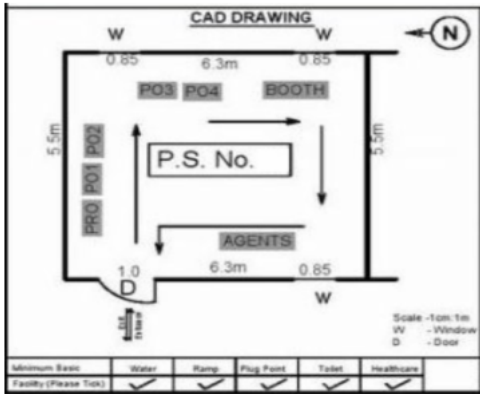

Cad View

Key MAP View