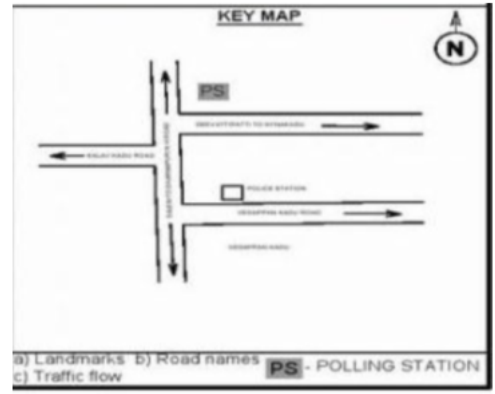

Cad View

Key MAP View