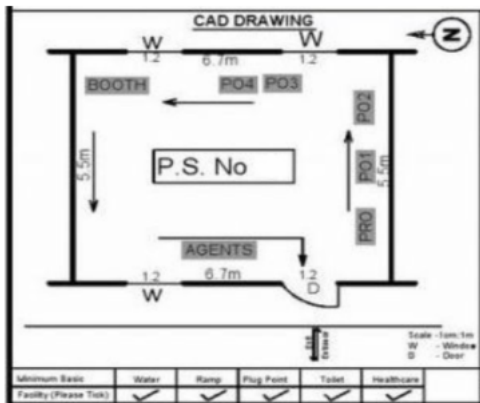

Cad View

Key MAP View