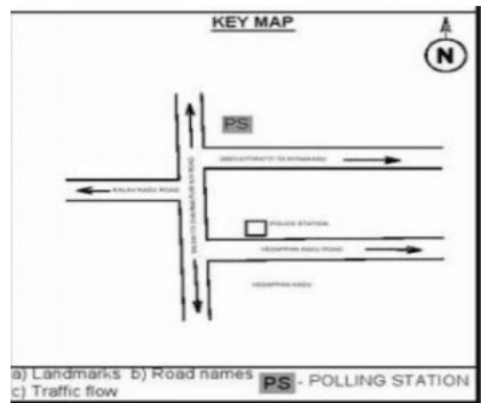

Cad View

Key MAP View