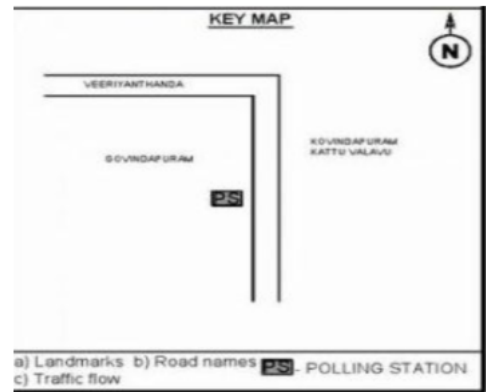

Cad View

Key MAP View