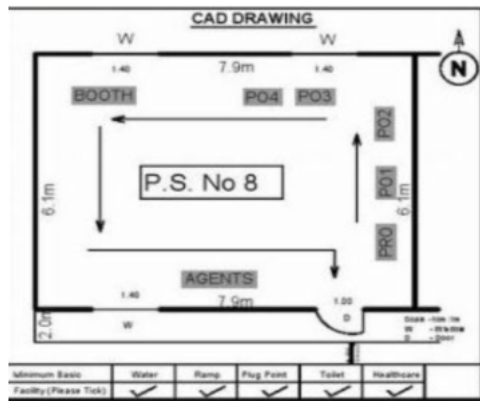

வாக்காளர் பதிவு அலுவலரின் கையொப்பம்

Nazri Naksha

Google Map View

Polling Station Building Front View

Polling Station Front View

Cad View

Key MAP View

| | | |
|--|--|--|
| 1 பெயர் : ஜெயகுர்யா தாயின் பெயர் : பரமேஷ்வரி வீட்டு எண் : 00 வயது : 21 பாலினம் : ஆண் Photo is available UUH2537496 | 2 பெயர் : தீபா கணவர் பெயர் : செல்வம் வீட்டு எண் : 1 வயது : 41 பாலினம் : பெண் Photo is available UUH0980599 | 3 பெயர் : பவித்ரா தந்தை பெயர் : இராஜா வீட்டு எண் : 1 வயது : 30 பாலினம் : பெண் Photo is available UUH1230697 |
| 4 பெயர் : ஷாலோம்ஜாய் தந்தை பெயர் : இம்மானுவேல் வீட்டு எண் : 1 வயது : 25 பாலினம் : பெண் Photo is available UUH2271500 | 5 பெயர் : மரியம்மாள் கணவர் பெயர் : கணேசன் வீட்டு எண் : 1/3 வயது : 46 பாலினம் : பெண் Photo is available UUH2345825 | 6 பெயர் : ரிசியா ரிசியா கணவர் பெயர் : ராஜேந்தரன் ராஜேந்தரன் வீட்டு எண் : 1/6 வயது : 22 பாலினம் : பெண் Photo is available UUH2601060 |
| 7 பெயர் : அர்ஜுனன் தந்தை பெயர் : ராஜி வீட்டு எண் : 1/194 வயது : 27 பாலினம் : ஆண் Photo is available UUH2345866 | 8 பெயர் : மானசி நாயக் கணவர் பெயர் : அர்ஜுனன் வீட்டு எண் : 1/194 வயது : 27 பாலினம் : பெண் Photo is available UUH2345817 | 9 பெயர் : அபிஷேக் தந்தை பெயர் : முருகன் வீட்டு எண் : 1-421 வயது : 26 பாலினம் : ஆண் Photo is available UUH1230663 |
| 10 பெயர் : காந்தி தந்தை பெயர் : சக்குரு வீட்டு எண் : 1/455 வயது : 41 பாலினம் : ஆண் Photo is available UUH1175660 | 11 பெயர் : மாதம்மாள் கணவர் பெயர் : காந்தி வீட்டு எண் : 1/455 வயது : 30 பாலினம் : பெண் Photo is available UUH1176858 | 12 பெயர் : பிரசாந்த் தந்தை பெயர் : ராமமூர்த்தி வீட்டு எண் : 1-485 வயது : 31 பாலினம் : ஆண் Photo is available UUH1230770 |
| 13 பெயர் : சமதி கணவர் பெயர் : வடிவேல் வீட்டு எண் : 1-489 வயது : 43 பாலினம் : பெண் Photo is available UUH1230762 | 14 பெயர் : ஸ்ரீதேவி தந்தை பெயர் : துரை வீட்டு எண் : 2/ வயது : 19 பாலினம் : பெண் Photo is available UUH2676047 | 15 பெயர் : ரஞ்சிதா கணவர் பெயர் : முரளி வீட்டு எண் : 2-169 வயது : 23 பாலினம் : பெண் Photo is available UUH2524296 |
| 16 பெயர் : சக்கு கணவர் பெயர் : கோபால் வீட்டு எண் : 2-181 வயது : 70 பாலினம் : பெண் Photo is available UUH0796920 | 17 பெயர் : கணேசன் தந்தை பெயர் : இராமசாமி வீட்டு எண் : 3 வயது : 49 பாலினம் : ஆண் Photo is available LHB1150580 | 18 பெயர் : காஞ்சனா கணவர் பெயர் : தபாலிரகுநாத் வீட்டு எண் : 3 வயது : 34 பாலினம் : பெண் Photo is available UUH0895862 |
| 19 பெயர் : ஜெமான் தந்தை பெயர் : துளசிசாயன் வீட்டு எண் : 3 வயது : 30 பாலினம் : ஆண் Photo is available UUH0744227 | 20 பெயர் : பான்டியன் தாயின் பெயர் : செல்வி வீட்டு எண் : 3-18a வயது : 29 பாலினம் : ஆண் Photo is available UUH0796995 | 21 பெயர் : சரத்குமார் தாயின் பெயர் : செல்வி வீட்டு எண் : 3-18a வயது : 29 பாலினம் : ஆண் Photo is available UUH0797001 |
| 22 பெயர் : சிவரஞ்சனி கணவர் பெயர் : பழனிசாமி வீட்டு எண் : 3-34CT வயது : 32 பாலினம் : பெண் Photo is available UUH0744102 | 23 பெயர் : விஷ்ணு தாயின் பெயர் : செல்வி வீட்டு எண் : 3/36 ஏ வயது : 19 பாலினம் : ஆண் Photo is available UUH2655777 | # 24 பெயர் : சுக்தா கணவர் பெயர் : வெங்கடேஷ் வீட்டு எண் : 3/43 வயது : 29 பாலினம் : பெண் Photo is available UUH2444370 |
| 25 பெயர் : வெங்கடேசன் மு தந்தை பெயர் : முருகன் வீட்டு எண் : 3/89 வயது : 28 பாலினம் : ஆண் Photo is available UUH2515476 | 26 பெயர் : வெற்றிவேல் தந்தை பெயர் : பாக்கியராஜ் வீட்டு எண் : 3-131 வயது : 25 பாலினம் : ஆண் Photo is available UUH1230721 | 27 பெயர் : உபேந்திரன் தந்தை பெயர் : ராமக்கிருஷ்ணன் வீட்டு எண் : 3/137ஏ வயது : 23 பாலினம் : ஆண் Photo is available UUH2408565 |
| 28 பெயர் : முருகவேல் ரா தந்தை பெயர் : ராமக்கிருஷ்ணன் வீட்டு எண் : 3/137ஏ வயது : 20 பாலினம் : ஆண் Photo is available UUH2522449 | 29 பெயர் : விக்னேஷ்வரி தந்தை பெயர் : சக்கரவல் வீட்டு எண் : 3/141 வயது : 20 பாலினம் : பெண் Photo is available UUH2679611 | 30 பெயர் : கவிதா கணவர் பெயர் : வெங்கடேசன் வீட்டு எண் : 3/141-பீ வயது : 29 பாலினம் : பெண் Photo is available UUH2271484 |