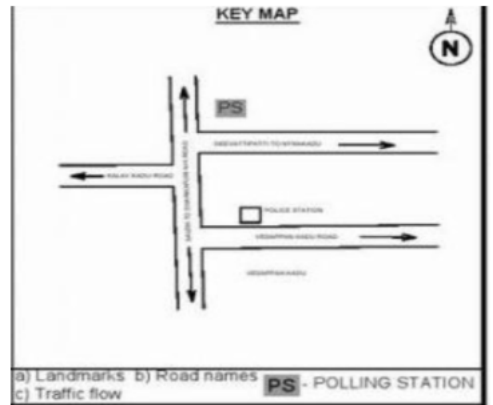

### 3. வாக்குச் சாவடியின் விவரங்கள்

<b>வாக்குச் சாவடியின் எண் மற்றும் பெயர் :</b> 90 - அரசினர் உயர் நிலைப்பள்ளி, தீவட்டிப்பட்டி-636351, (எஸ்.எஸ்.ஏ) மேற்கு பார்த்த புதிய தாரசு கட்டிடம் - வடக்கு பகுதி  <b>வாக்குச் சாவடியின் முகவரி :</b> அரசினர் உயர் நிலைப்பள்ளி தீவட்டிப்பட்டி, 636351	<b>வாக்குச் சாவடியின் வகைப்பாடு (ஆண்/பெண்/பொது)</b>  <b>துணை வாக்குச் சாவடிகளின் எண்ணிக்கை :</b>	<b>பொது</b>  0
--	--	----------------------

Google Map View

Polling Station Building Front View

Polling Station Front View

Cad View

Key MAP View

சட்டமன்றத் தொகுதியின் எண் மற்றும் பெயர் : 84-ஓமலூர்  
பிரிவு எண் மற்றும் பெயர் 1-தீவட்டிப்பட்டி (வ.கி) மற்றும் (உ), வார்டு 3,5,6 தீவட்டிப்பட்டி