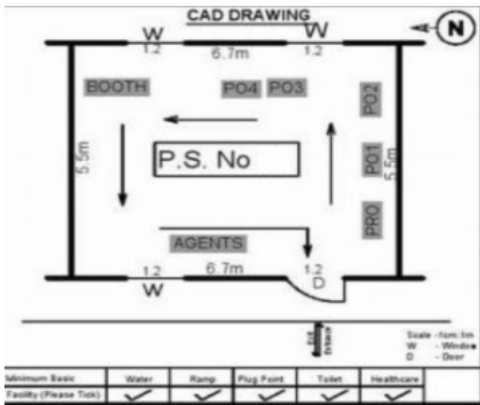

Google Map View

Polling Station Building Front View

Polling Station Front View

Cad View

Key MAP View

சட்டமன்றத் தொகுதியின் எண் மற்றும் பெயர் : 84-ஓமலூர்  
பிரிவு எண் மற்றும் பெயர் 1-தீவட்டிப்பட்டி (வ.கி) மற்றும் (உ), வார்டு 3,5,6 தீவட்டிப்பட்டி