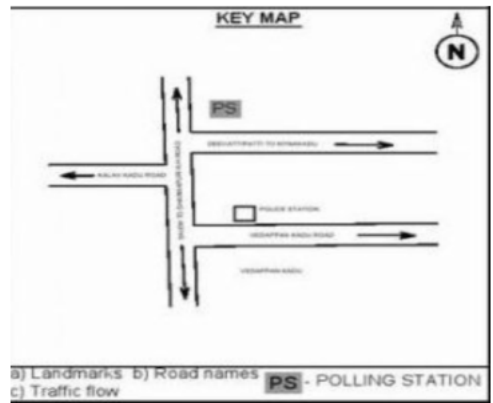

Cad View

Key MAP View